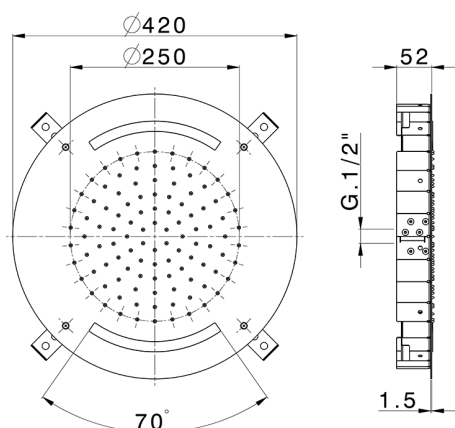

Rociador de techo con cromoterapia Ø 420 mm ZEN_ZS1C0010

MODELO **ZS1C0010**

Rociador de techo con cromoterapia Ø 420 mm, funciones lluvia, cromoterapia, con mando a distancia incluido, acero inoxidable AISI 304

ACABADOS DISPONIBLES

- **D1** D1 Inox Cepillado
- **40** 40 Negro Mate
- **4Q** 4Q Blanco Mate
- **5G** 5G Oro Rosa
- **D2** D2 Inox brillo

CARACTERÍSTICAS

2026-06-30