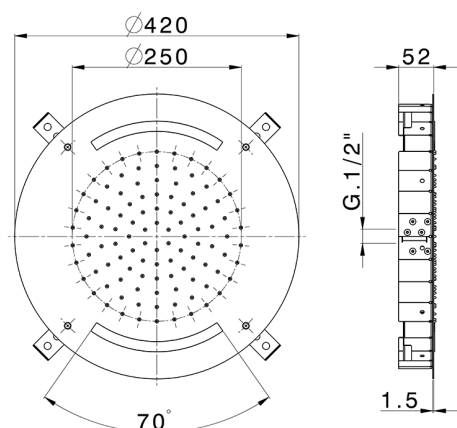

Rociador de techo con cromoterapia Ø 420 mm ZEN_ZS1C0010

MODELO **ZS1C0010**

Rociador de techo con cromoterapia Ø 420 mm, funciones lluvia, cromoterapia, con mando a distancia incluido, acero inoxidable AISI 304

ACABADOS DISPONIBLES

-  **D1** D1 Inox Cepillado
-  **40** 40 Negro Mate
-  **4Q** 4Q Blanco Mate
-  **5G** 5G Oro Rosa
-  **D2** D2 Inox brillo

CARACTERÍSTICAS

2026-06-10