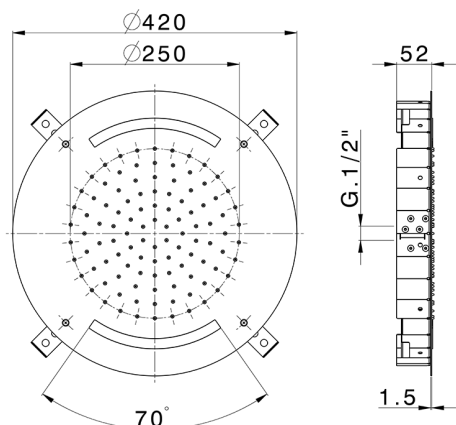

Rociador de techo con cromoterapia Ø 420 mm ZEN_ZS1C0010

MODELO **ZS1C0010**

Rociador de techo con cromoterapia Ø 420 mm, funciones lluvia, cromoterapia, con mando a distancia incluido, acero inoxidable AISI 304

ACABADOS DISPONIBLES

- **D1** D1 Inox Cepillado
- **40** 40 Negro Mate
- **4Q** 4Q Blanco Mate
- **5G** 5G Oro Rosa
- **D2** D2 Inox brillo

CARACTERÍSTICAS

2026-04-15