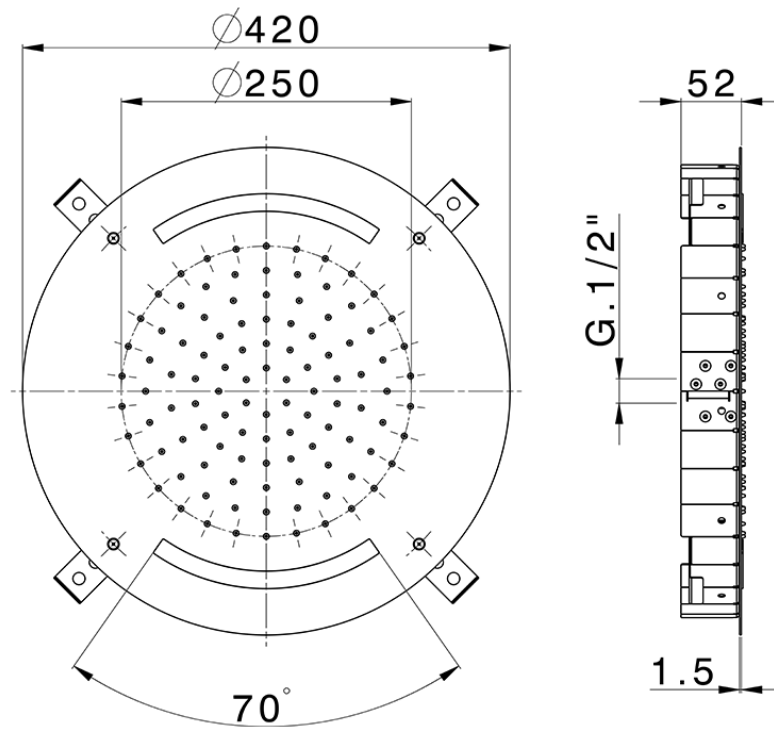

Rociador de techo con cromoterapia Ø 420 mm ZEN_ZS1C0010

ZS1C0010

<https://es.huberitalia.com/rociador-de-techo-con-cromoterapia-o-420-mm-zen-zs1c0010>

2026-06-30