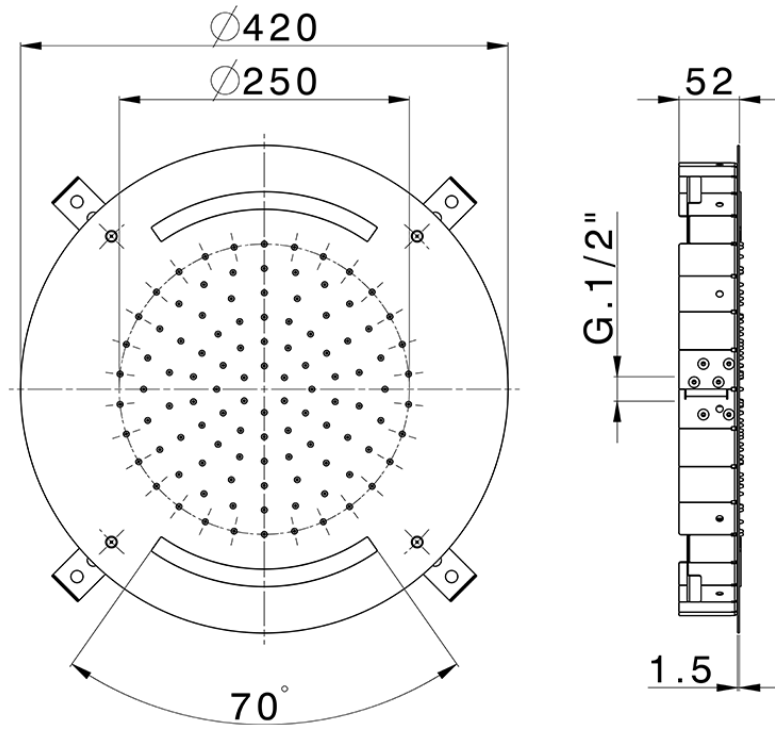

Rociador de techo con cromoterapia Ø 420 mm ZEN_ZS1C0010

ZS1C0010

<https://es.huberitalia.com/rociador-de-techo-con-cromoterapia-o-420-mm-zen-zs1c0010>

2026-04-15