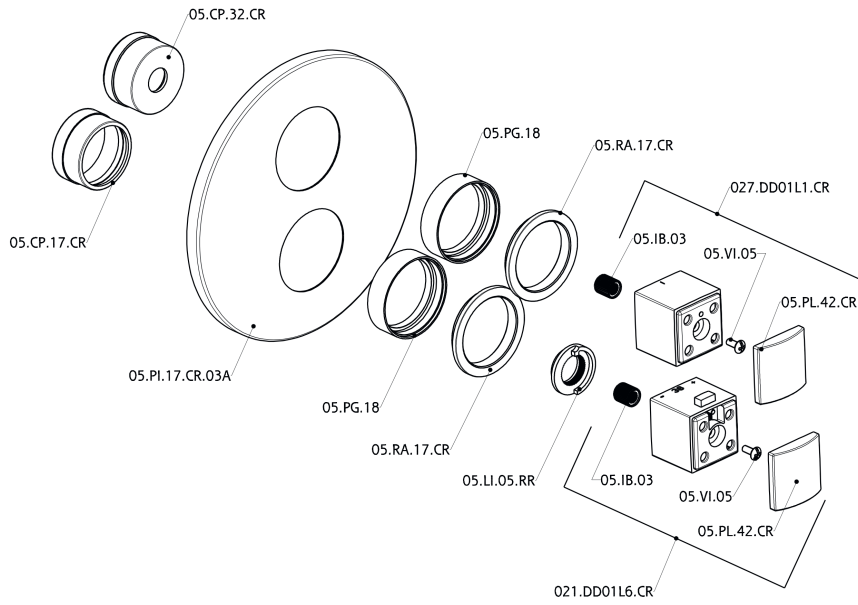

## Parte externa termostático ducha emp. 3 salidas THERMO\_DD018200

DD018200

<https://es.huberitalia.com/parte-externa-termostatico-ducha-emp-3-salidas-thermo-dd018200>

## Parte empotrada termostático ducha 3 salidas EMPOTRADO\_ZB018201

ZB018201

<https://es.huberitalia.com/parte-empotrada-termostatico-ducha-3-salidas-empotrado-zb018201>

2025-02-22