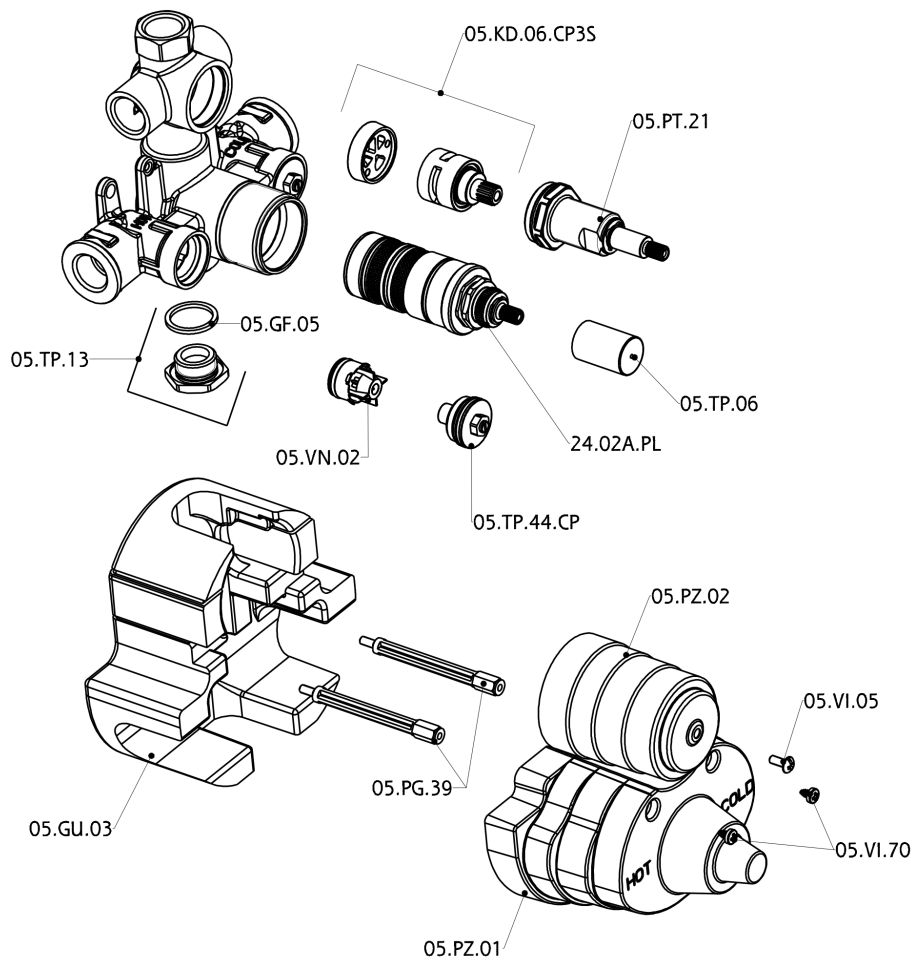

## Parte externa termostático ducha emp. 3 salidas THERMO\_DD018200

DD018200

<https://es.huberitalia.com/parte-externa-termostatico-ducha-emp-3-salidas-thermo-dd018200>

## Parte empotrada termostático ducha 3 salidas EMPOTRADO\_ZB018201

ZB018201

<https://es.huberitalia.com/parte-empotrada-termostatico-ducha-3-salidas-empotrado-zb018201>

2025-02-22