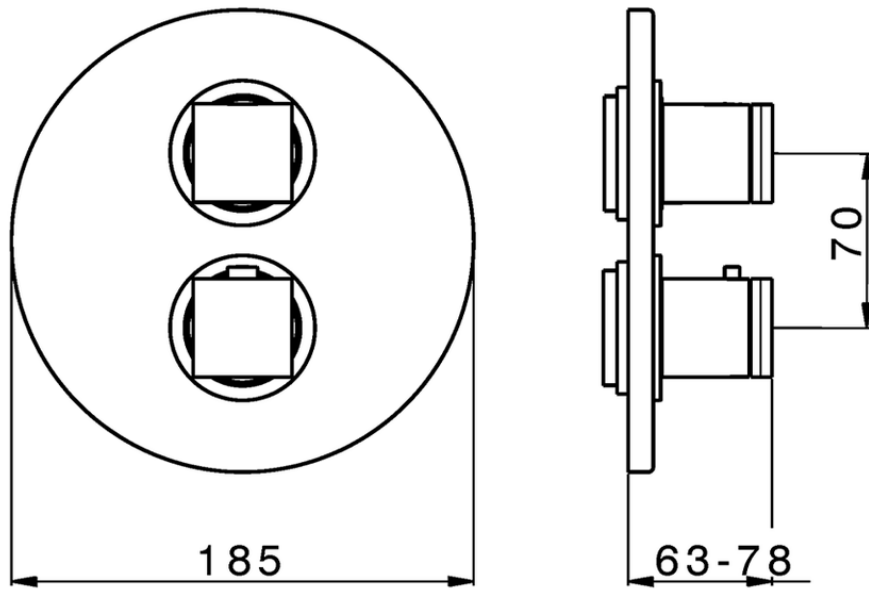

Parte externa termostático ducha emp. 3 salidas THERMO_DD018200

DD018200

<https://es.huberitalia.com/parte-externa-termostatico-ducha-emp-3-salidas-thermo-dd018200>

Piastra/Plate/Plaque/Platte/Placa

2-3mm: XX 25-40 YY 76-91

10 mm: XX 16-31 YY 65-80

ZB018201

<https://es.huberitalia.com/parte-empotrada-termostatico-ducha-3-salidas-empotrado-zb018201>

2025-04-12