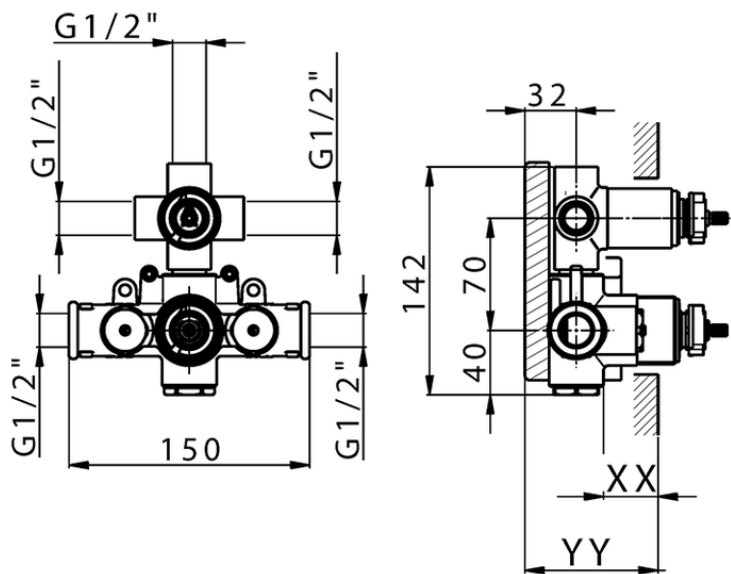

## Parte externa termostático ducha emp. 3 salidas THERMO\_DD018200

DD018200

<https://es.huberitalia.com/parte-externa-termostatico-ducha-emp-3-salidas-thermo-dd018200>

Piastra/Plate/Plaque/Platte/Placa

2-3mm: XX 25-40 YY 76-91

10 mm: XX 16-31 YY 65-80

ZB018201

<https://es.huberitalia.com/parte-empotrada-termostatico-ducha-3-salidas-empotrado-zb018201>

2025-02-22