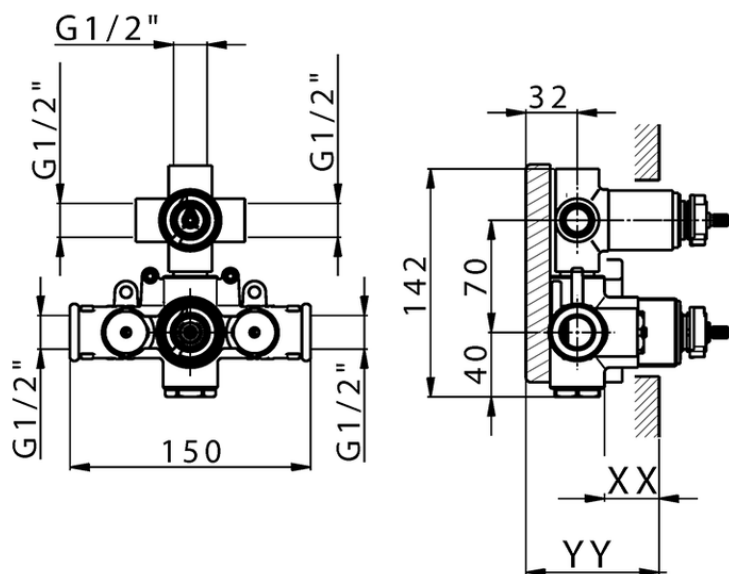

Parte externa termostático ducha emp. 3 salidas THERMO_DD018200

DD018200

<https://es.huberitalia.com/parte-externa-termostatico-ducha-emp-3-salidas-thermo-dd018200>

Piastra/Plate/Plaque/Platte/Placa

2-3mm: XX 25-40 YY 76-91

10 mm: XX 16-31 YY 65-80

ZB018201

<https://es.huberitalia.com/parte-empotrada-termostatico-ducha-3-salidas-empotrado-zb018201>

2025-04-12