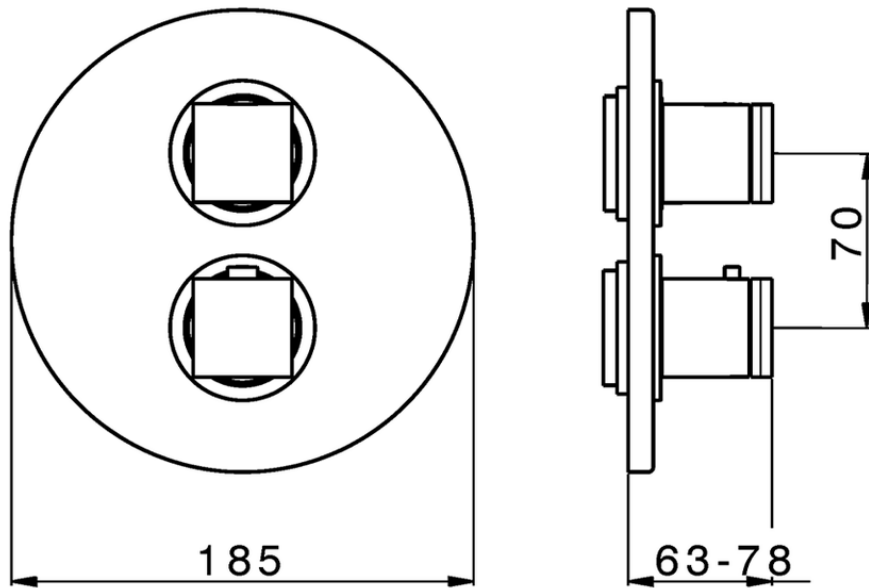

## Parte externa termostático ducha emp. 3 salidas THERMO\_DD018200

DD018200

<https://es.huberitalia.com/parte-externa-termostatico-ducha-emp-3-salidas-thermo-dd018200>

Piastra/Plate/Plaque/Platte/Placa

2-3mm: XX 25-40 YY 76-91

10 mm: XX 16-31 YY 65-80

ZB018201

<https://es.huberitalia.com/parte-empotrada-termostatico-ducha-3-salidas-empotrado-zb018201>

2025-02-22