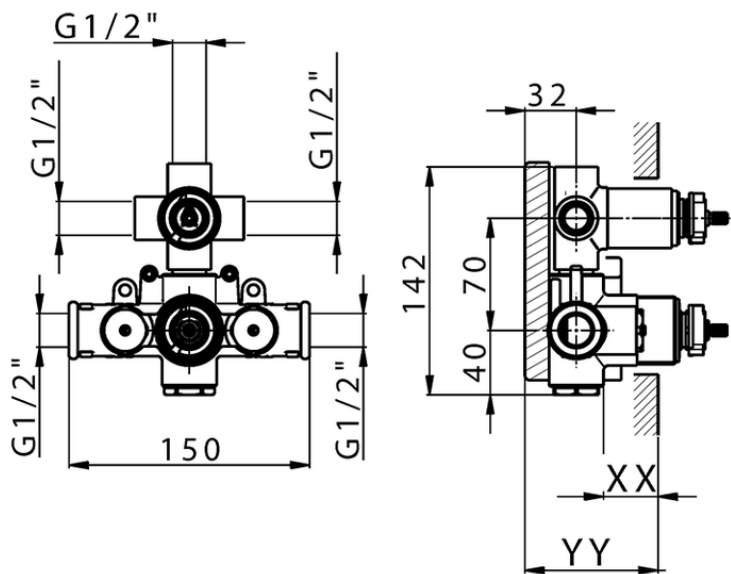

Parte externa termostático ducha emp. 3 salidas THERMO_DD018200

DD018200

<https://es.huberitalia.com/parte-externa-termostatico-ducha-emp-3-salidas-thermo-dd018200>

Piastra/Plate/Plaque/Platte/Placa

2-3mm: XX 25-40 YY 76-91

10 mm: XX 16-31 YY 65-80

ZB018201

<https://es.huberitalia.com/parte-empotrada-termostatico-ducha-3-salidas-empotrado-zb018201>

2025-04-12