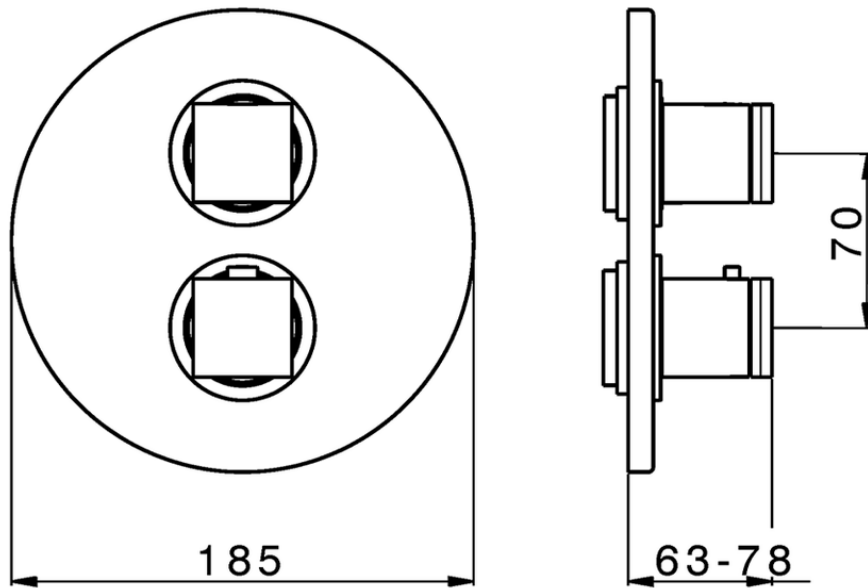

Parte externa termostático ducha emp. 3 salidas THERMO_DD018200

DD018200

<https://es.huberitalia.com/parte-externa-termostatico-ducha-emp-3-salidas-thermo-dd018200>

Piastra/Plate/Plaque/Platte/Placa

2-3mm: XX 25-40 YY 76-91

10 mm: XX 16-31 YY 65-80

ZB018201

<https://es.huberitalia.com/parte-empotrada-termostatico-ducha-3-salidas-empotrado-zb018201>

2025-04-12