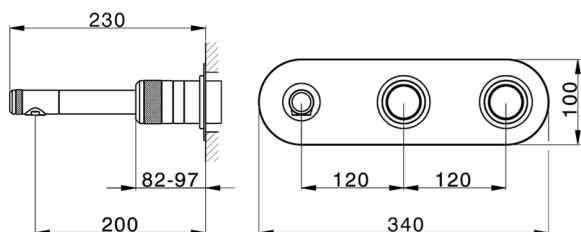

Parte externa termostático baño emp. 2 salidas CHRONOS_CR019340

MODELO **CR019340**

Parte externa termostático baño emp.2 salidas,con deviasstop 2 salidas,sin parte empotrada,para art.ZB019340

ACABADOS DISPONIBLES

- **21** 21 Cromo
- **2F** 2F Níquel Cepillado
- **2Q** 2Q Black Titanium

CARACTERÍSTICAS

Instalación **Empotrado**
Empotrado 1 **ZB019340**

Termostático

El Termostático Huber es tu gestor personal del agua, ayudándote a manejar, controlar y ahorrar agua y energía.