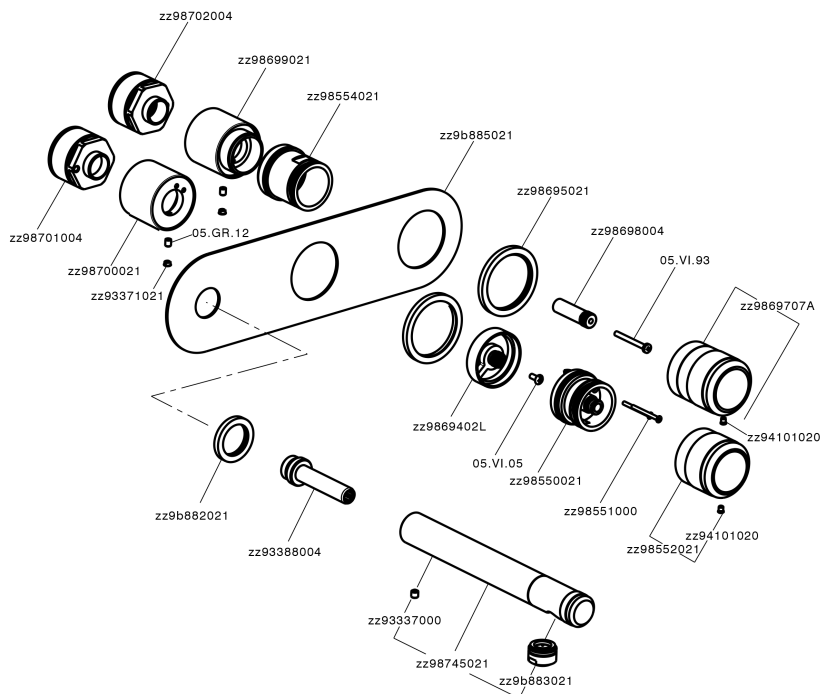

## Parte externa termostático baño emp. 2 salidas CHRONOS\_CR019340

MODELO **CR019340**

Parte externa termostático baño emp.2 salidas,con deviasstop 2 salidas,sin parte empotrada,para art.ZB019340

### CARACTERÍSTICAS

Instalación **Empotrado**  
Empotrado 1 **ZB019340**

## Parte externa termostático baño emp. 2 salidas CHRONOS\_CR019340

CR019340

<https://es.huberitalia.com/parte-externa-termostatico-bano-emp-2-salidas-chronos-cr019340>

## Parte empotrada termostático ducha 2 salidas EMPOTRADO\_ZB019340

MODELO **ZB019340**

Parte empotrada termostático ducha 2 salidas, sin parte externa

ACABADOS DISPONIBLES

**04** 04 Sin Acabado

CARACTERÍSTICAS