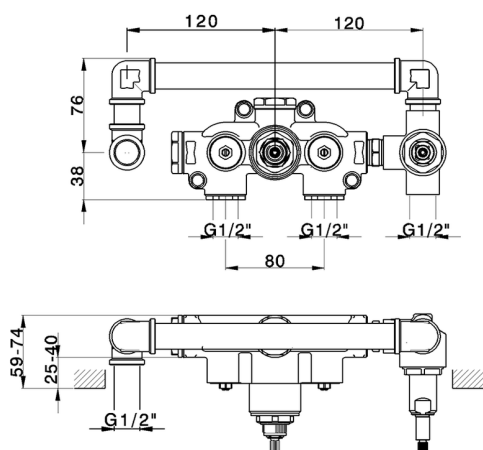

Parte empotrada termostático ducha 2 salidas EMPOTRADO_ZB019340

MODELO **ZB019340**

Parte empotrada termostático ducha 2 salidas, sin parte externa

ACABADOS DISPONIBLES

04 04 Sin Acabado

CARACTERÍSTICAS

Instalación **Empotrado**

Recambio Cartucho **24.04A.PP**

Cartucho Termostático Plus P 8X20

Empotrado **1**

Termostático

El Termostático Huber es tu gestor personal del agua, ayudándote a manejar, controlar y ahorrar agua y energía.

2026-04-30