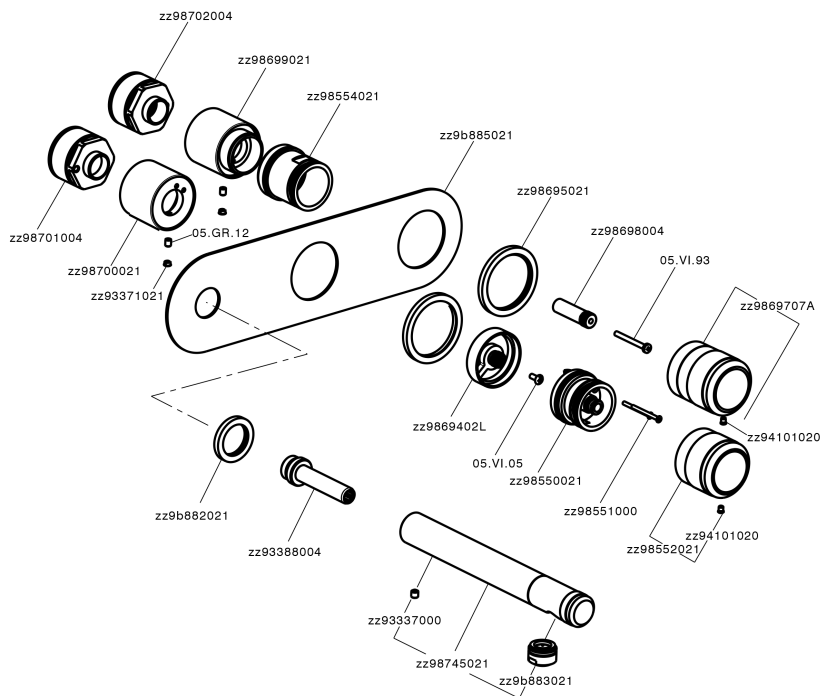

## Parte externa termostático baño emp. 2 salidas CHRONOS\_CR019340

MODELO **CR019340**

Parte externa termostático baño emp.2 salidas,con deviasstop 2 salidas,sin parte empotrada,para art.ZB019340

### CARACTERÍSTICAS

Instalación **Empotrado**  
Empotrado 1 **ZB019340**

## Parte externa termostático baño emp. 2 salidas CHRONOS\_CR019340

CR019340

<https://es.huberitalia.com/parte-externa-termostatico-bano-emp-2-salidas-chronos-cr019340>

## Parte empotrada termostático ducha 2 salidas EMPOTRADO\_ZB019340

MODELO **ZB019340**

Parte empotrada termostático ducha 2 salidas, sin parte externa

ACABADOS DISPONIBLES

**04** 04 Sin Acabado

CARACTERÍSTICAS