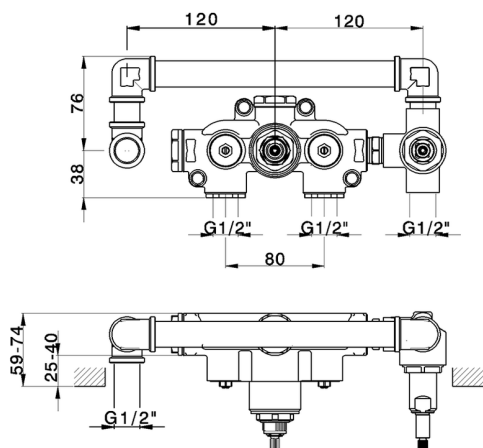

Parte empotrada termostático ducha 2 salidas EMPOTRADO_ZB019340

MODELO **ZB019340**

Parte empotrada termostático ducha 2 salidas, sin parte externa

ACABADOS DISPONIBLES

04 04 Sin Acabado

CARACTERÍSTICAS

Instalación **Empotrado**

Recambio Cartucho **24.04A.PP**

Cartucho Termostático Plus P 8X20

Empotrado **1**

Termostático

El Termostático Huber es tu gestor personal del agua, ayudándote a manejar, controlar y ahorrar agua y energía.

2026-06-15