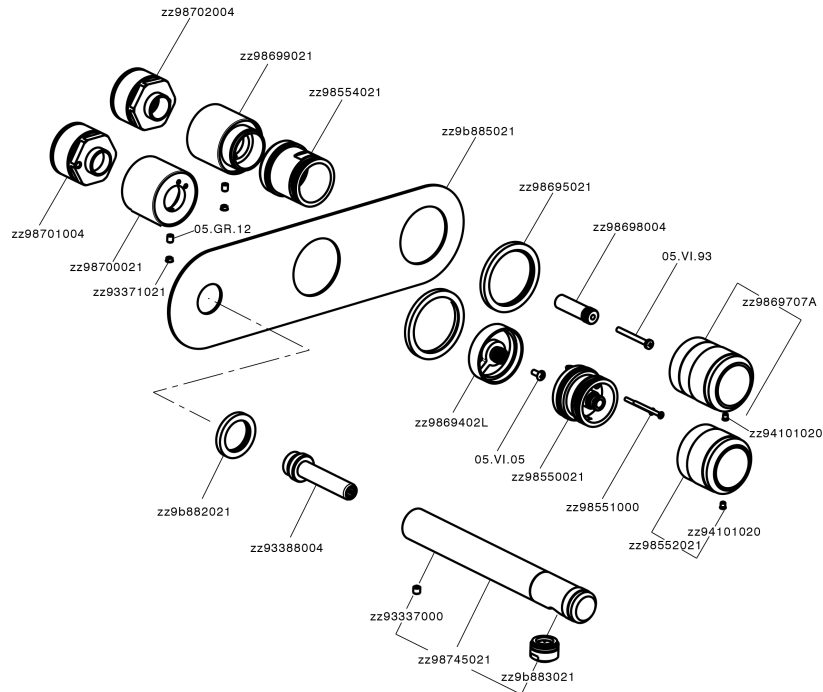

Parte externa termostático baño emp. 2 salidas CHRONOS_CR019340

CR019340

<https://es.huberitalia.com/parte-externa-termostatico-bano-emp-2-salidas-chronos-cr019340>

Parte empotrada termostático ducha 2 salidas EMPOTRADO_ZB019340

ZB019340

<https://es.huberitalia.com/parte-empotrada-termostatico-ducha-2-salidas-empotrado-zb019340>

2026-04-30