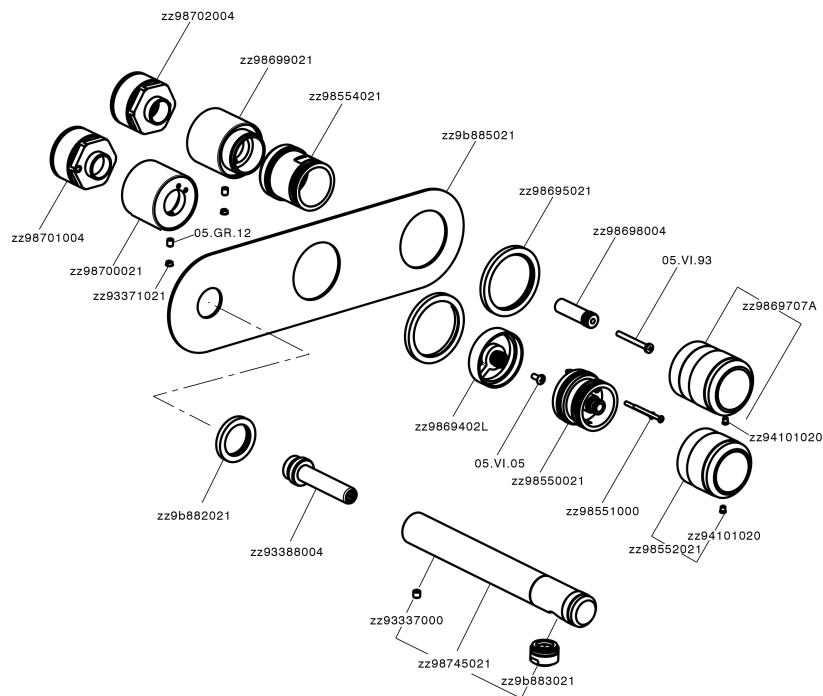

## Parte externa termostático baño emp. 2 salidas CHRONOS\_CR019340

CR019340

<https://es.huberitalia.com/parte-externa-termostatico-bano-emp-2-salidas-chronos-cr019340>

**Parte empotrada termostático ducha 2 salidas EMPOTRADO\_ZB019340**

ZB019340

<https://es.huberitalia.com/parte-empotrada-termostatico-ducha-2-salidas-empotrado-zb019340>

2026-06-15