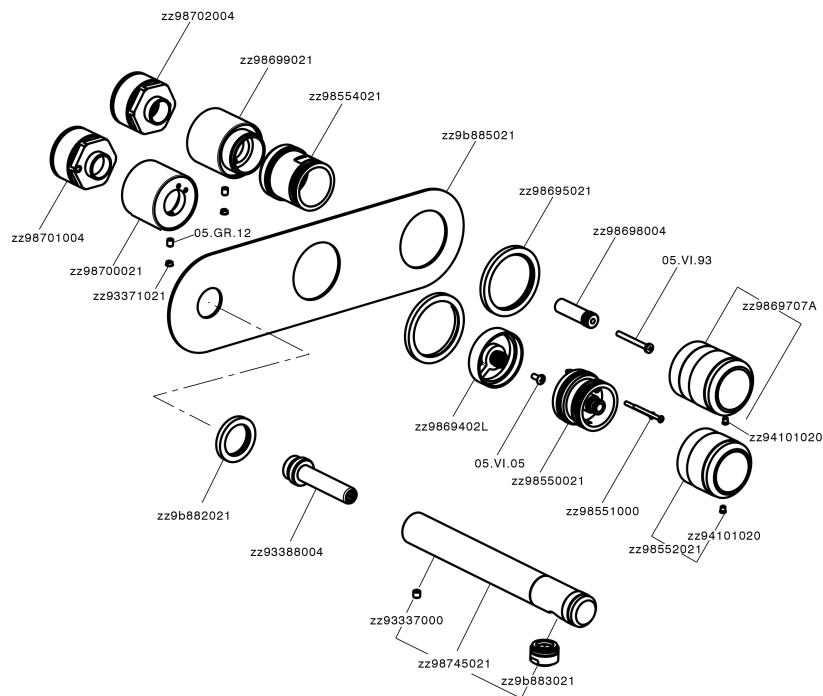

## Parte externa termostático baño emp. 2 salidas CHRONOS\_CR019340

CR019340

<https://es.huberitalia.com/parte-externa-termostatico-bano-emp-2-salidas-chronos-cr019340>

Parte empotrada termostático ducha 2 salidas EMPOTRADO\_ZB019340

ZB019340

<https://es.huberitalia.com/parte-empotrada-termostatico-ducha-2-salidas-empotrado-zb019340>

2026-05-20