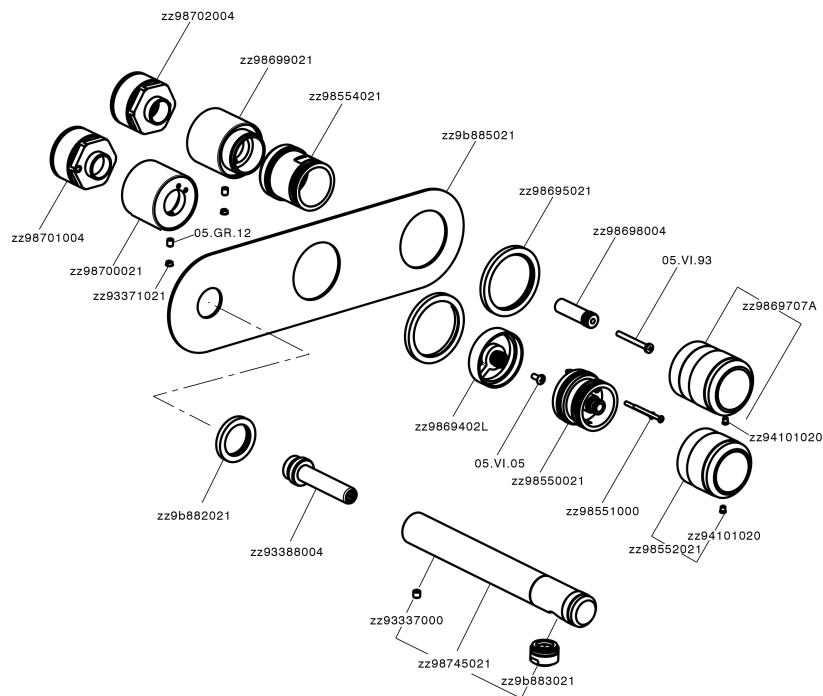

Parte externa termostático baño emp. 2 salidas CHRONOS_CR019340

CR019340

<https://es.huberitalia.com/parte-externa-termostatico-bano-emp-2-salidas-chronos-cr019340>

Parte empotrada termostático ducha 2 salidas EMPOTRADO_ZB019340

ZB019340

<https://es.huberitalia.com/parte-empotrada-termostatico-ducha-2-salidas-empotrado-zb019340>

2026-05-02