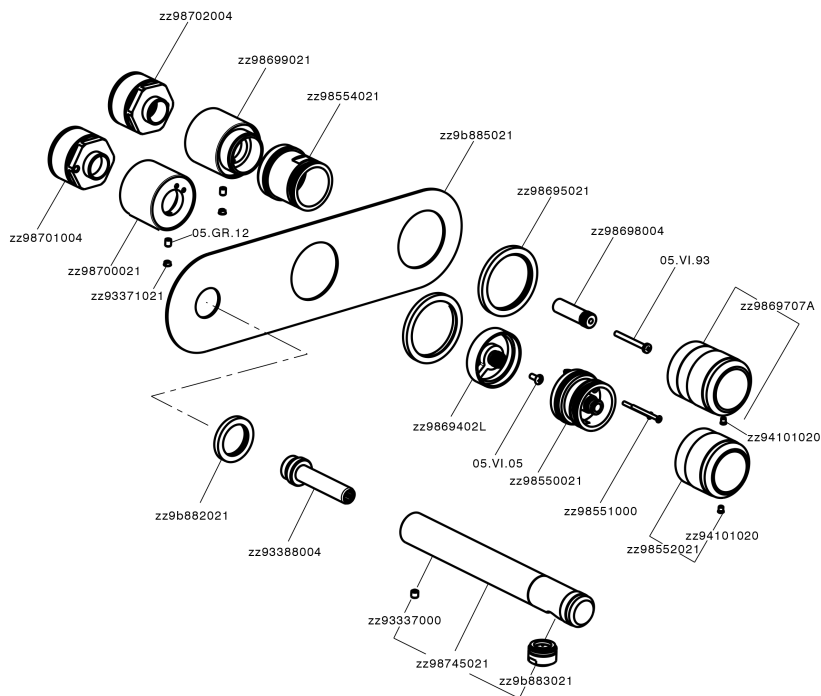

Parte externa termostático baño emp. 2 salidas CHRONOS_CR019340

CR019340

<https://es.huberitalia.com/parte-externa-termostatico-bano-emp-2-salidas-chronos-cr019340>

Parte empotrada termostático ducha 2 salidas EMPOTRADO_ZB019340

ZB019340

<https://es.huberitalia.com/parte-empotrada-termostatico-ducha-2-salidas-empotrado-zb019340>

2026-06-15