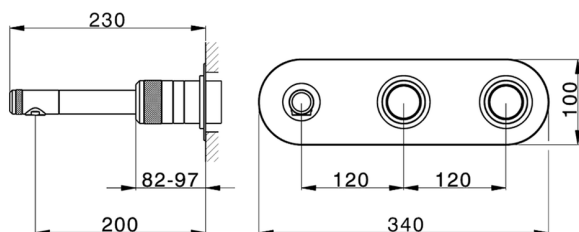

Parte externa termostático baño emp. 2 salidas CHRONOS_CR019340

MODELO **CR019340**

Parte externa termostático baño emp.2 salidas, con devias top 2 salidas, sin parte empotrada, para art.ZB019340

ACABADOS DISPONIBLES

- **21** 21 Cromo
- **2F** 2F Níquel Cepillado
- **2Q** 2Q Black Titanium

CARACTERÍSTICAS

Instalación **Empotrado**
Empotrado 1 **ZB019340**

Termostático

El Termostático Huber es tu gestor personal del agua, ayudándote a manejar, controlar y ahorrar agua y energía.