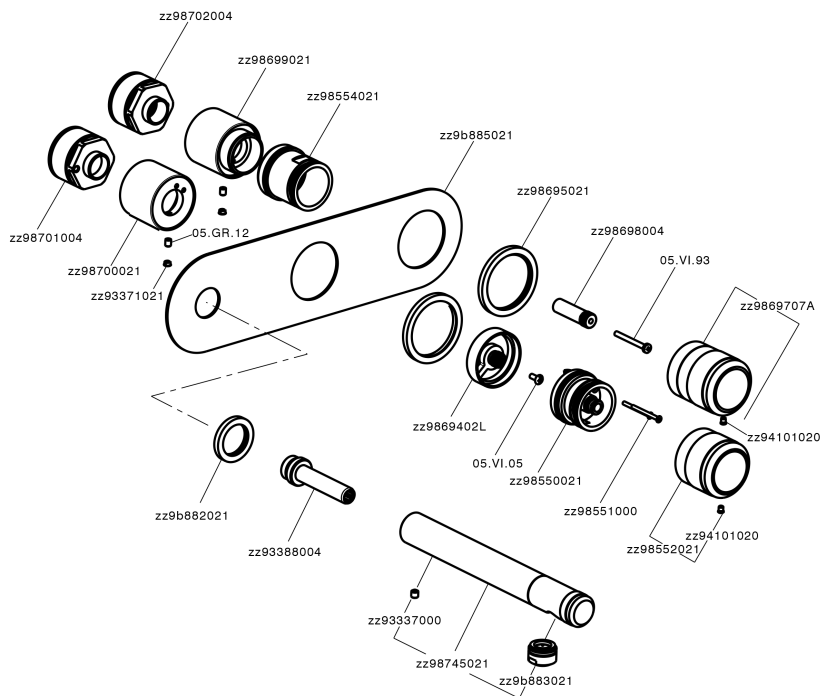

## Parte externa termostático baño emp. 2 salidas CHRONOS\_CR019340

MODELO **CR019340**

Parte externa termostático baño emp.2 salidas, con devias top 2 salidas, sin parte empotrada, para art.ZB019340

### CARACTERÍSTICAS

Instalación **Empotrado**  
Empotrado 1 **ZB019340**

## Parte externa termostático baño emp. 2 salidas CHRONOS\_CR019340

CR019340

<https://es.huberitalia.com/parte-externa-termostatico-bano-emp-2-salidas-chronos-cr019340>

## Parte empotrada termostático ducha 2 salidas EMPOTRADO\_ZB019340

MODELO **ZB019340**

Parte empotrada termostático ducha 2 salidas, sin parte externa

ACABADOS DISPONIBLES

**04** 04 Sin Acabado

CARACTERÍSTICAS