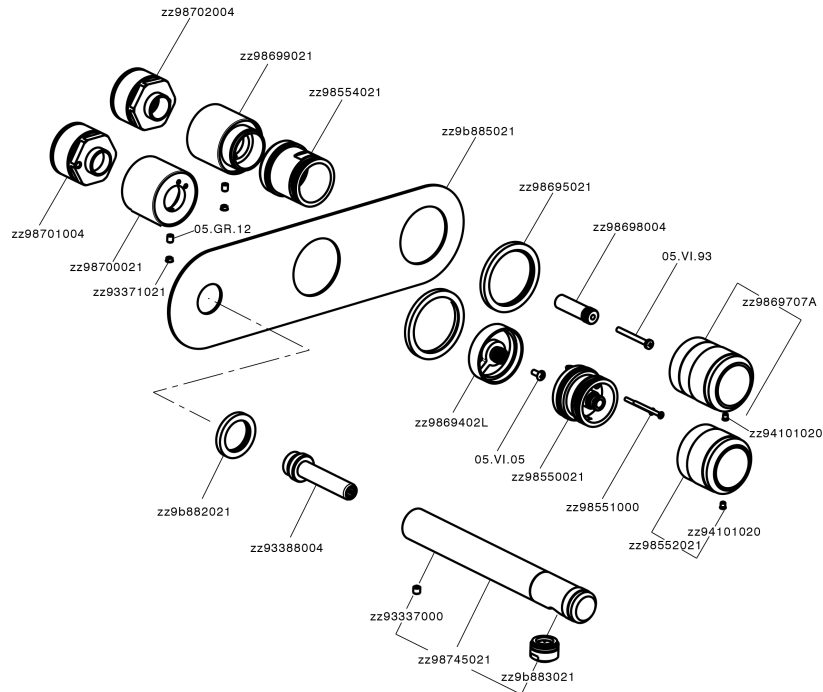

## Parte externa termostático baño emp. 2 salidas CHRONOS\_CR019340

CR019340

<https://es.huberitalia.com/parte-externa-termostatico-bano-emp-2-salidas-chronos-cr019340>

Parte empotrada termostático ducha 2 salidas EMPOTRADO\_ZB019340

ZB019340

<https://es.huberitalia.com/parte-empotrada-termostatico-ducha-2-salidas-empotrado-zb019340>

2026-05-20