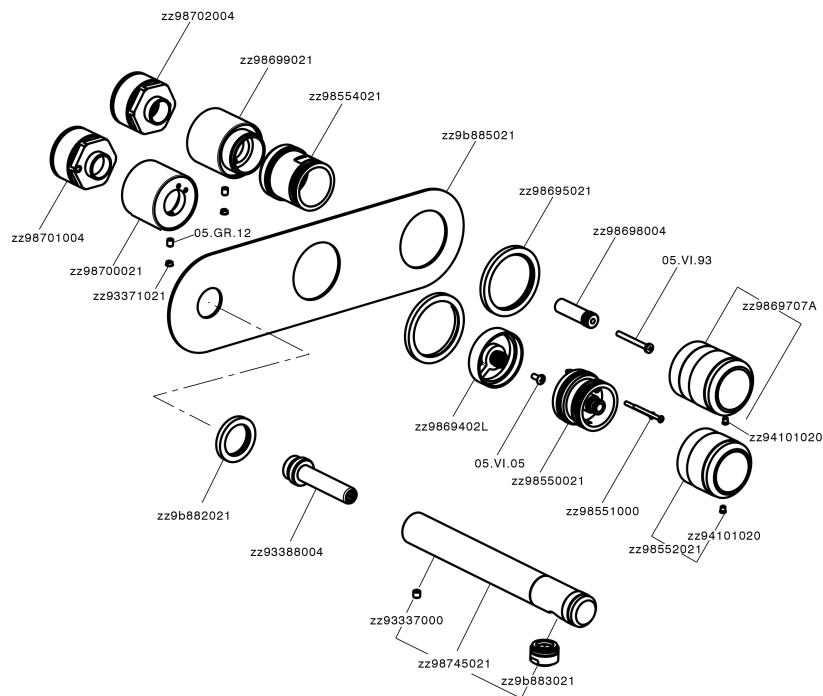

## Parte externa termostático baño emp. 2 salidas CHRONOS\_CR019340

CR019340

<https://es.huberitalia.com/parte-externa-termostatico-bano-emp-2-salidas-chronos-cr019340>

## Parte empotrada termostático ducha 2 salidas EMPOTRADO\_ZB019340

ZB019340

<https://es.huberitalia.com/parte-empotrada-termostatico-ducha-2-salidas-empotrado-zb019340>

2026-04-29