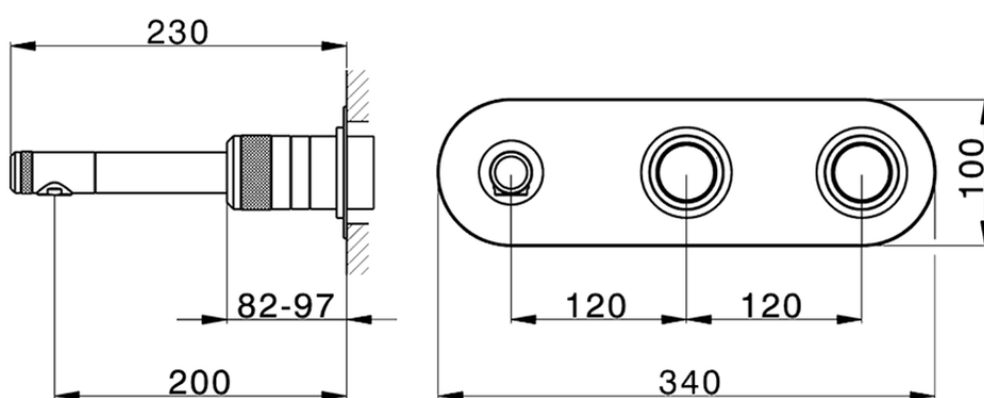

## Parte externa termostático baño emp. 2 salidas CHRONOS\_CR019340

CR019340

<https://es.huberitalia.com/parte-externa-termostatico-bano-emp-2-salidas-chronos-cr019340>

ZB019340

<https://es.huberitalia.com/parte-empotrada-termostatico-ducha-2-salidas-empotrado-zb019340>