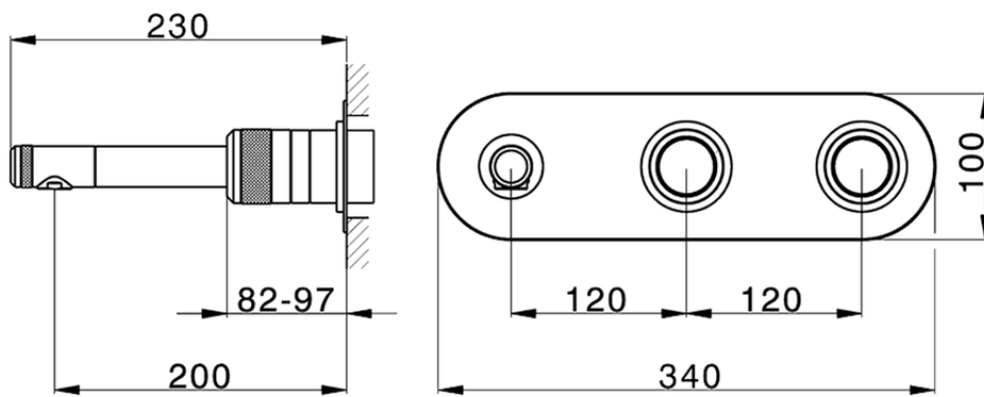

Parte externa termostático baño emp. 2 salidas CHRONOS_CR019340

CR019340

<https://es.huberitalia.com/parte-externa-termostatico-bano-emp-2-salidas-chronos-cr019340>

ZB019340

<https://es.huberitalia.com/parte-empotrada-termostatico-ducha-2-salidas-empotrado-zb019340>