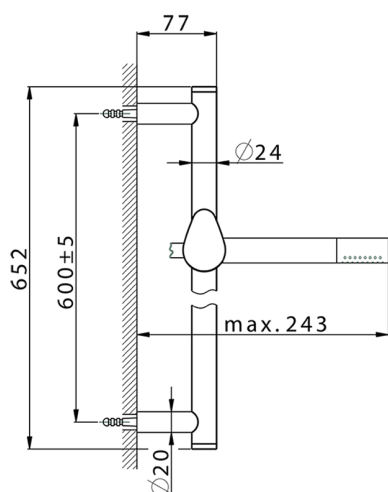

Conjunto ducha barra corrediza HARLOCK_HC003110

MODELO **HC003110**

Conjunto ducha barra corrediza, barra 60 cm latón Ø24 con soporte corredizo Latón, duchita una función minimal Ø24mm de Latón, flexible liso SUPREME 150 cm

ACABADOS DISPONIBLES

-  **21** 21 Cromo
-  **2P** 2P Oro rosa
-  **2Q** 2Q Black Titanium
-  **40** 40 Negro Mate
-  **4Q** 4Q Blanco Mate
-  **6T** 6T Cromo/Negro Mate

CARACTERÍSTICAS

2026-04-30