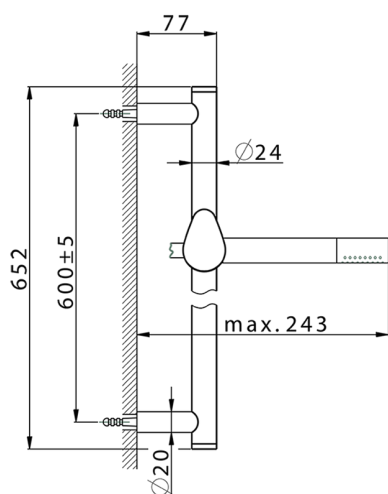

Conjunto ducha barra corrediza HARLOCK_HC003110

MODELO **HC003110**

Conjunto ducha barra corrediza, barra 60 cm latón Ø24 con soporte corredizo Latón, duchita una función minimal Ø24mm de Latón, flexible liso SUPREME 150 cm

ACABADOS DISPONIBLES

-  **21** 21 Cromo
-  **2P** 2P Oro rosa
-  **2Q** 2Q Black Titanium
-  **40** 40 Negro Mate
-  **4Q** 4Q Blanco Mate
-  **6T** 6T Cromo/Negro Mate

CARACTERÍSTICAS

2026-05-30