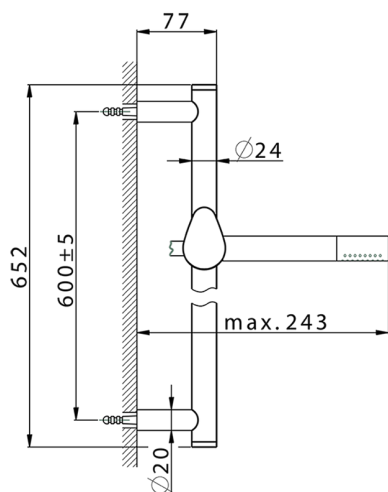

CARACTERÍSTICAS

2025-12-06