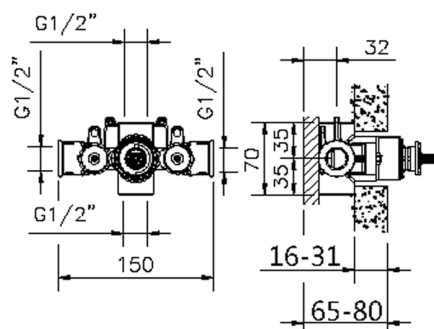

Parte externa termostático ducha empotrada TRATTO EVO_TV007200

MODELO **TV007200**

Parte externa termostático ducha empotrada, sin llave de paso, sin parte empotrada, para art. ZB007201

ACABADOS DISPONIBLES

CARACTERÍSTICAS

Instalación	Empotrado
Empotrado 1	ZB007201

Termostático

El Termostático Huber es tu gestor personal del agua, ayudándote a manejar, controlar y ahorrar agua y energía.

Parte empotrada termostático ducha 1/2" EMPOTRADO_ZB007201

MODELO **ZB007201**

Parte empotrada termostático ducha 1/2", sin llave de paso, sin parte externa

ACABADOS DISPONIBLES

CARACTERÍSTICAS

Instalación	Empotrado
Recambio Cartucho	24.04A.PP
	Cartucho Termostático Plus P 8X20
Empotrado	1