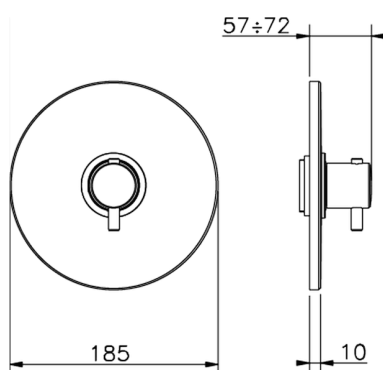

## Parte externa termostático ducha empotrada TRATTO EVO\_TV007200

MODELO **TV007200**

Parte externa termostático ducha empotrada, sin llave de paso, sin parte empotrada, para art. ZB007201

ACABADOS DISPONIBLES

CARACTERÍSTICAS

Instalación **Empotrado**

Empotrado 1 **ZB007201**

## Parte empotrada termostático ducha 1/2" EMPOTRADO\_ZB007201

MODELO **ZB007201**

Parte empotrada termostático ducha 1/2", sin llave de paso, sin parte externa

ACABADOS DISPONIBLES

CARACTERÍSTICAS

Instalación	<b>Empotrado</b>
Recambio Cartucho	<b>24.04A.PP</b>
	<b>Cartucho Termostático Plus P 8X20</b>
Empotrado	<b>1</b>