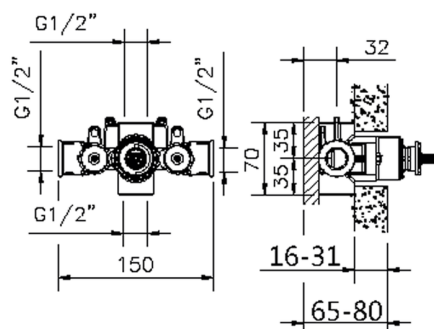

Termostático

El Termostático Huber es tu gestor personal del agua, ayudándote a manejar, controlar y ahorrar agua y energía.

2026-04-17