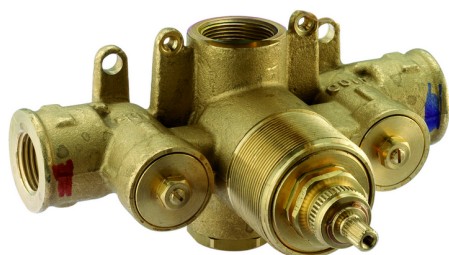

Parte externa termostático ducha empotrada TRATTO EVO_TV007200

MODELO **TV007200**

Parte externa termostático ducha empotrada, sin llave de paso, sin parte empotrada, para art. ZB007201

ACABADOS DISPONIBLES

CARACTERÍSTICAS

Instalación **Empotrado**

Empotrado 1 **ZB007201**

Termostático

El Termostático Huber es tu gestor personal del agua, ayudándote a manejar, controlar y ahorrar agua y energía.

Parte empotrada termostático ducha 1/2" EMPOTRADO_ZB007201

MODELO **ZB007201**

Parte empotrada termostático ducha 1/2", sin llave de paso, sin parte externa

ACABADOS DISPONIBLES

CARACTERÍSTICAS

Instalación **Empotrado**

Recambio Cartucho **24.04A.PP**

Cartucho Termostático Plus P 8X20