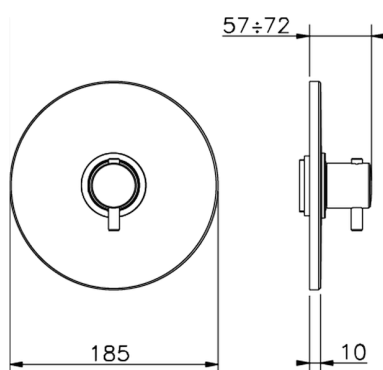

Parte externa termostático ducha empotrada TRATTO EVO_TV007200

MODELO **TV007200**

Parte externa termostático ducha empotrada, sin llave de paso, sin parte empotrada, para art. ZB007201

ACABADOS DISPONIBLES

CARACTERÍSTICAS

Instalación	Empotrado
Empotrado 1	ZB007201

Termostático

El Termostático Huber es tu gestor personal del agua, ayudándote a manejar, controlar y ahorrar agua y energía.

Parte empotrada termostático ducha 1/2" EMPOTRADO_ZB007201

MODELO **ZB007201**

Parte empotrada termostático ducha 1/2", sin llave de paso, sin parte externa

ACABADOS DISPONIBLES

CARACTERÍSTICAS

Instalación	Empotrado
Recambio Cartucho	24.04A.PP
	Cartucho Termostático Plus P 8X20
Empotrado	1