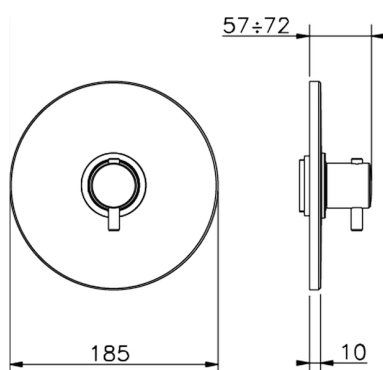

Parte externa termostático ducha empotrada TRATTO EVO_TV007200

MODELO **TV007200**

Parte externa termostático ducha empotrada, sin llave de paso, sin parte empotrada, para art. ZB007201

ACABADOS DISPONIBLES

CARACTERÍSTICAS

Instalación **Empotrado**

Empotrado 1 **ZB007201**

Termostático

El Termostático Huber es tu gestor personal del agua, ayudándote a manejar, controlar y ahorrar agua y energía.

Parte empotrada termostático ducha 1/2" EMPOTRADO_ZB007201

MODELO **ZB007201**

Parte empotrada termostático ducha 1/2", sin llave de paso, sin parte externa

ACABADOS DISPONIBLES

CARACTERÍSTICAS

Instalación **Empotrado**

Recambio Cartucho **24.04A.PP**

Cartucho Termostático Plus P 8X20