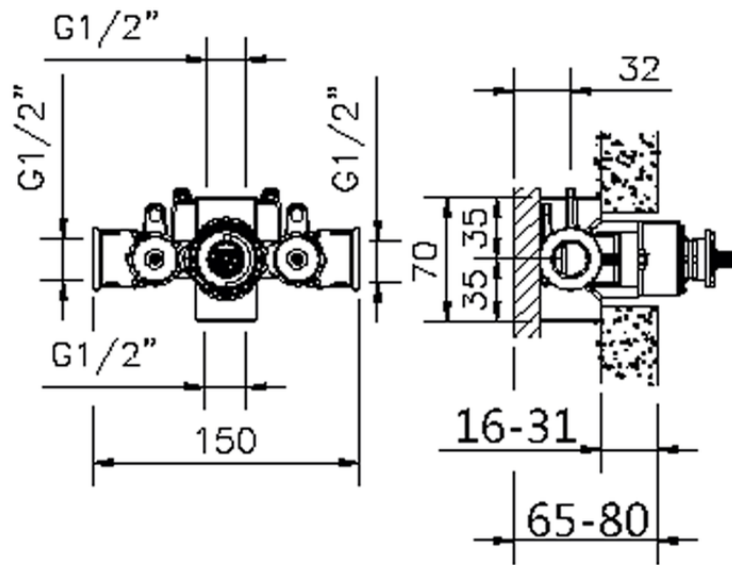

## Parte externa termostático ducha empotrada TRATTO EVO\_TV007200

TV007200

<https://es.huberitalia.com/parte-externa-termostatico-ducha-empotrada-tratto-evo-tv007200>

ZB007201

<https://es.huberitalia.com/parte-empotrada-termostatico-ducha-1-2-empotrado-zb007201>