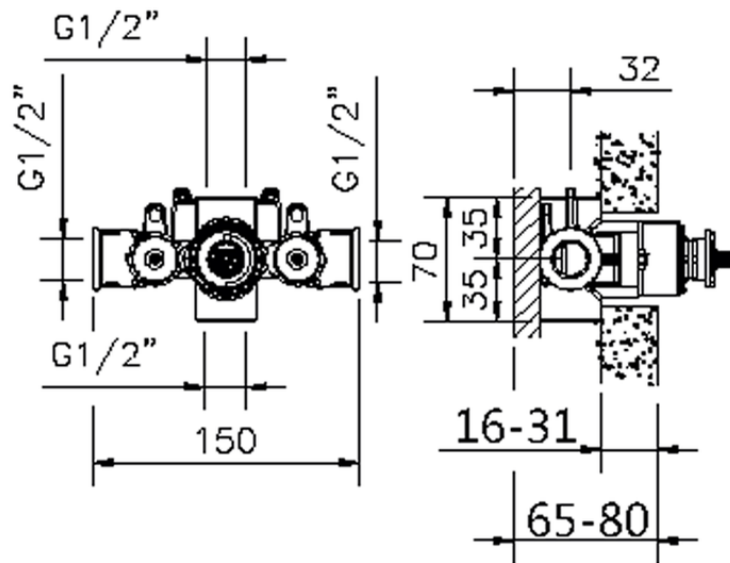

Parte externa termostático ducha empotrada TRATTO EVO_TV007200

TV007200

<https://es.huberitalia.com/parte-externa-termostatico-ducha-empotrada-tratto-evo-tv007200>

ZB007201

<https://es.huberitalia.com/parte-empotrada-termostatico-ducha-1-2-empotrado-zb007201>