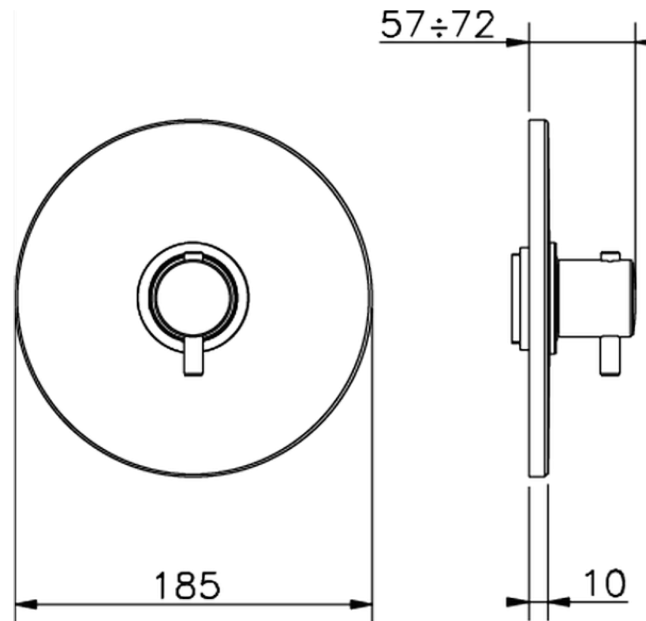

Parte externa termostático ducha empotrada TRATTO EVO_TV007200

TV007200

<https://es.huberitalia.com/parte-externa-termostatico-ducha-empotrada-tratto-evo-tv007200>

ZB007201

<https://es.huberitalia.com/parte-empotrada-termostatico-ducha-1-2-empotrado-zb007201>