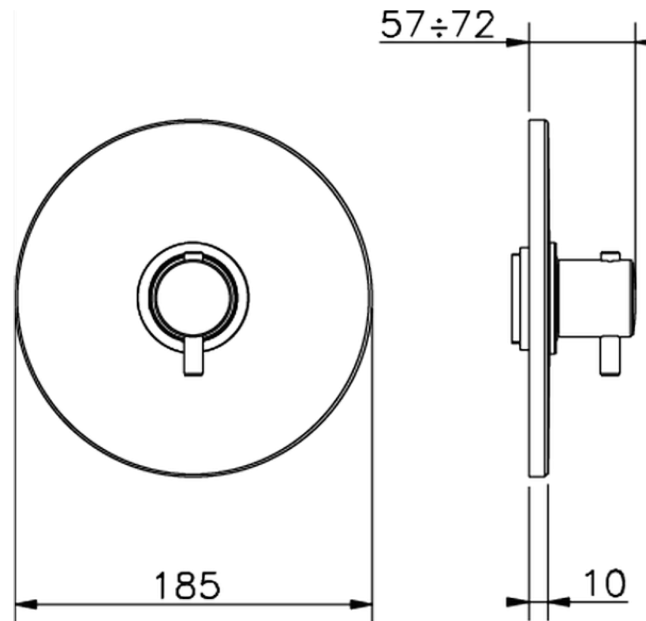

## Parte externa termostático ducha empotrada TRATTO EVO\_TV007200

TV007200

<https://es.huberitalia.com/parte-externa-termostatico-ducha-empotrada-tratto-evo-tv007200>

ZB007201

<https://es.huberitalia.com/parte-empotrada-termostatico-ducha-1-2-empotrado-zb007201>