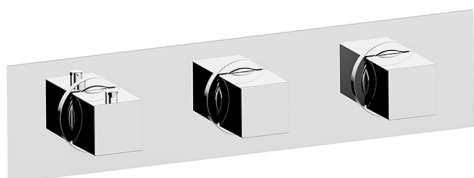

Parte externa termostático ducha 2 funciones NUOVA EGO_NE01R200

MODELO **NE01R200**

Parte externa termostático ducha 2 funciones, para art.ZB01R200

ACABADOS DISPONIBLES

-  **21** 21 Cromo
-  **2F** 2F Níquel Cepillado
-  **40** 40 Negro Mate
-  **4Q** 4Q Blanco Mate

CARACTERÍSTICAS

Instalación **Empotrado**
Empotrado 1 **ZB01R200**

Termostático

El Termostático Huber es tu gestor personal del agua, ayudándote a manejar, controlar y ahorrar agua y energía.

Parte empotrada termostático ducha 2 funciones EMPOTRADO_ZB01R200

MODELO **ZB01R200**

Parte empotrada termostático ducha 2 funciones

ACABADOS DISPONIBLES

CARACTERÍSTICAS

Instalación **Empotrado**

Recambio Cartucho **23.51A.HF**

Cartucho Termostático HF

Empotrado **1**