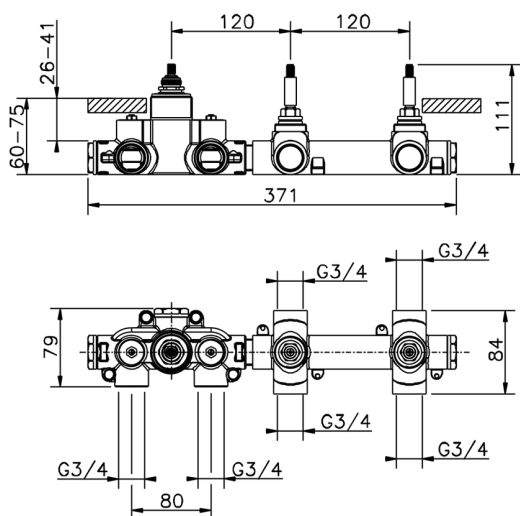

Parte externa termostático ducha 2 funciones NUOVA EGO_NE01R200

MODELO **NE01R200**

Parte externa termostático ducha 2 funciones, para art.ZB01R200

ACABADOS DISPONIBLES

-  **21** 21 Cromo
-  **2F** 2F Níquel Cepillado
-  **40** 40 Negro Mate
-  **4Q** 4Q Blanco Mate

CARACTERÍSTICAS

Instalación **Empotrado**
Empotrado 1 **ZB01R200**

Termostático

El Termostático Huber es tu gestor personal del agua, ayudándote a manejar, controlar y ahorrar agua y energía.

Parte empotrada termostático ducha 2 funciones EMPOTRADO_ZB01R200

MODELO **ZB01R200**

Parte empotrada termostático ducha 2 funciones

ACABADOS DISPONIBLES

CARACTERÍSTICAS

Instalación **Empotrado**

Recambio Cartucho **23.51A.HF**

Cartucho Termostático HF

Empotrado **1**