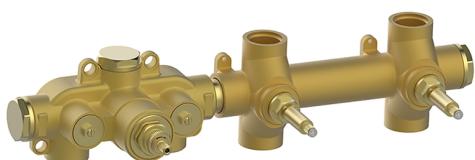

Parte externa termostático ducha 2 funciones NUOVA EGO_NE01R200

MODELO **NE01R200**

Parte externa termostático ducha 2 funciones, para art.ZB01R200

ACABADOS DISPONIBLES

-  **21** 21 Cromo
-  **2F** 2F Níquel Cepillado
-  **40** 40 Negro Mate
-  **4Q** 4Q Blanco Mate

CARACTERÍSTICAS

Instalación **Empotrado**
Empotrado 1 **ZB01R200**

Termostático

El Termostático Huber es tu gestor personal del agua, ayudándote a manejar, controlar y ahorrar agua y energía.

Parte empotrada termostático ducha 2 funciones EMPOTRADO_ZB01R200

MODELO **ZB01R200**

Parte empotrada termostático ducha 2 funciones

ACABADOS DISPONIBLES

CARACTERÍSTICAS

Instalación **Empotrado**

Recambio Cartucho **23.51A.HF**

Cartucho Termostático HF

Empotrado **1**