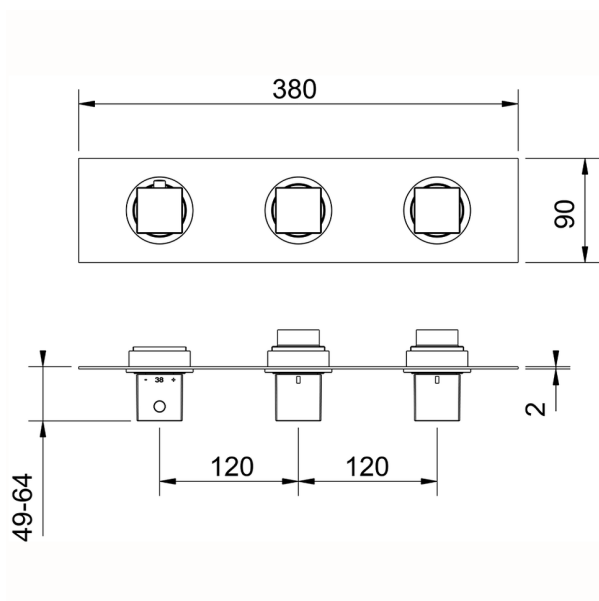

Parte externa termostático ducha 2 funciones NUOVA EGO_NE01R200

MODELO **NE01R200**

Parte externa termostático ducha 2 funciones, para art.ZB01R200

ACABADOS DISPONIBLES

-  **21** 21 Cromo
-  **2F** 2F Níquel Cepillado
-  **40** 40 Negro Mate
-  **4Q** 4Q Blanco Mate

CARACTERÍSTICAS

Instalación **Empotrado**
Empotrado 1 **ZB01R200**

Termostático

El Termostático Huber es tu gestor personal del agua, ayudándote a manejar, controlar y ahorrar agua y energía.

Parte empotrada termostático ducha 2 funciones EMPOTRADO_ZB01R200

MODELO **ZB01R200**

Parte empotrada termostático ducha 2 funciones

ACABADOS DISPONIBLES

CARACTERÍSTICAS

Instalación **Empotrado**

Recambio Cartucho **23.51A.HF**

Cartucho Termostático HF

Empotrado **1**