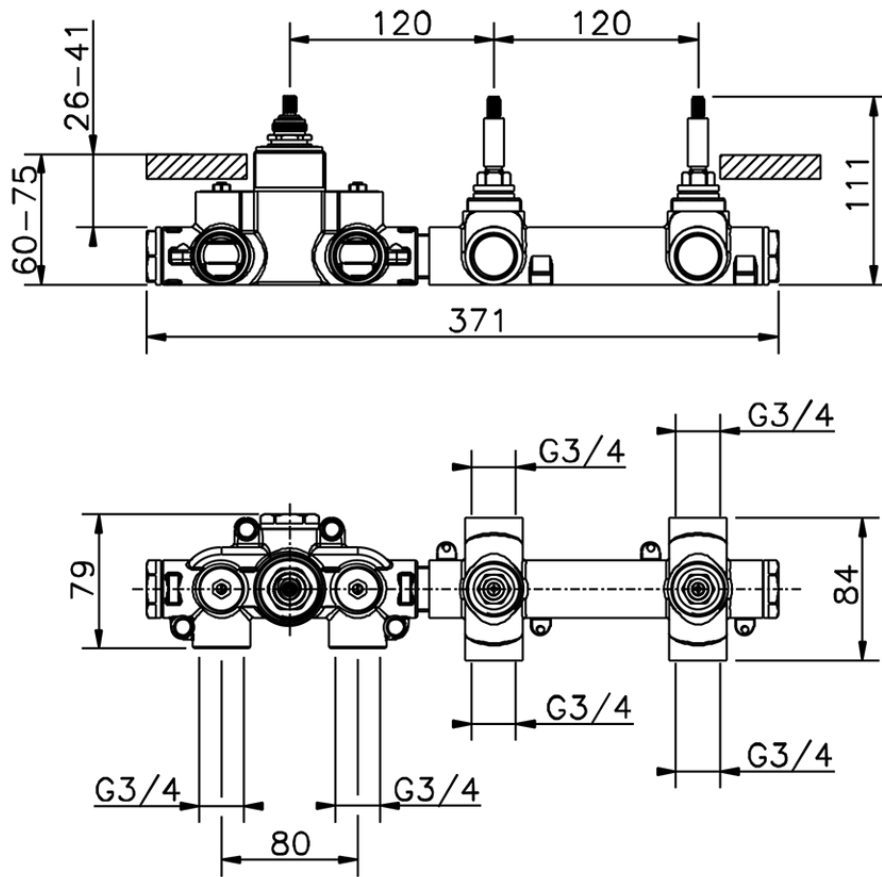

## Parte externa termostático ducha 2 funciones NUOVA EGO\_NE01R200

NE01R200

<https://es.huberitalia.com/parte-externa-termostatico-ducha-2-funciones-nuova-ego-ne01r200>

ZB01R200

<https://es.huberitalia.com/parte-empotrada-termostatico-ducha-2-funciones-empotrado-zb01r200>