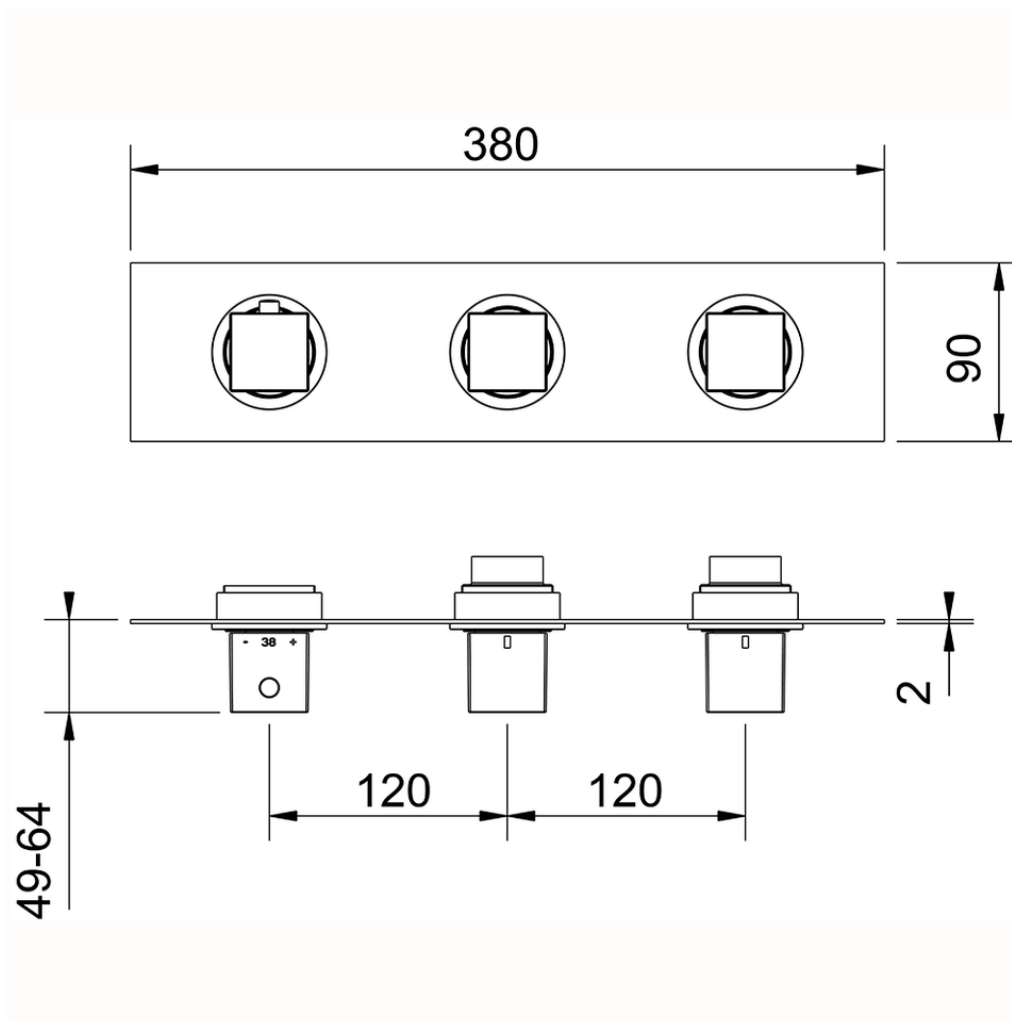

## Parte externa termostático ducha 2 funciones NUOVA EGO\_NE01R200

NE01R200

<https://es.huberitalia.com/parte-externa-termostatico-ducha-2-funciones-nuova-ego-ne01r200>

ZB01R200

<https://es.huberitalia.com/parte-empotrada-termostatico-ducha-2-funciones-empotrado-zb01r200>