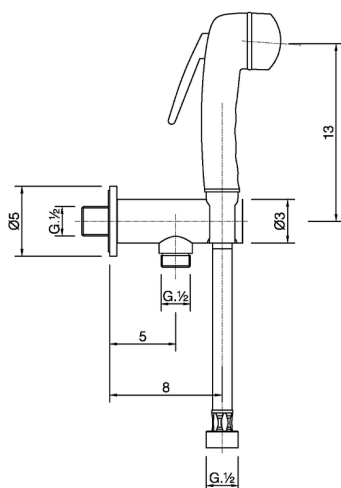

MODELO **NM007910**

Kit ducha higiénica para bidé, soporte mural con válvula de seguridad, Ducha higiénica, flexible PVC 120 cm

ACABADOS DISPONIBLES

21 21 Cromo

CARACTERÍSTICAS

Ducha higiénica