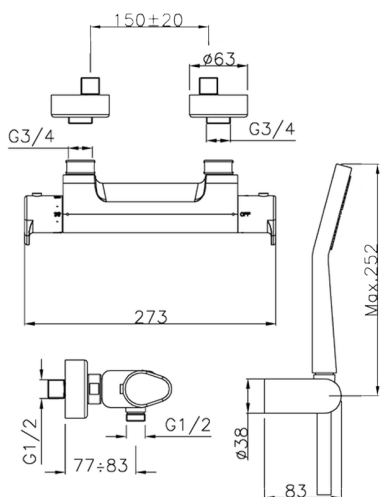

## Ducha termostática con duplex H3\_H3D01015

MODELO **H3D01015**

Ducha termostática con duplex, soporte duchita articulado mural, duchita una función Ø100 mm de ABS, flexible liso SILVERFLEX 150 cm

ACABADOS DISPONIBLES

-  **21** 21 Cromo
-  **2F** 2F Níquel Cepillado
-  **40** 40 Negro Mate

CARACTERÍSTICAS

Recambio Cartucho **22.04A.AR - ZZ97279004**

**Cartucho Termostático Argo 2 (filtro lungo)**