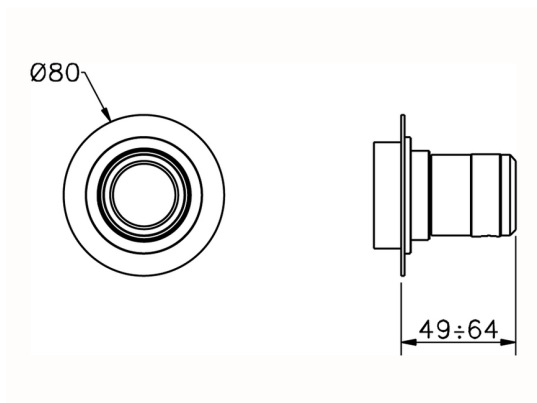

Parte externa llave de paso CHRONOS_CR003310

MODELO **CR003310**

Parte externa llave de paso, sin parte empotrada, para art. ZB003330

ACABADOS DISPONIBLES

-  **21** 21 Cromo
-  **2F** 2F Níquel Cepillado
-  **2Q** 2Q Black Titanium

CARACTERÍSTICAS

Instalación	Empotrado
Empotrado 2	ZB003340
	ZB003330

Parte externa llave de paso CHRONOS_CR003310

CR003310

<https://es.huberitalia.com/parte-externa-llave-de-paso-chronos-cr003310>

2024-11-21