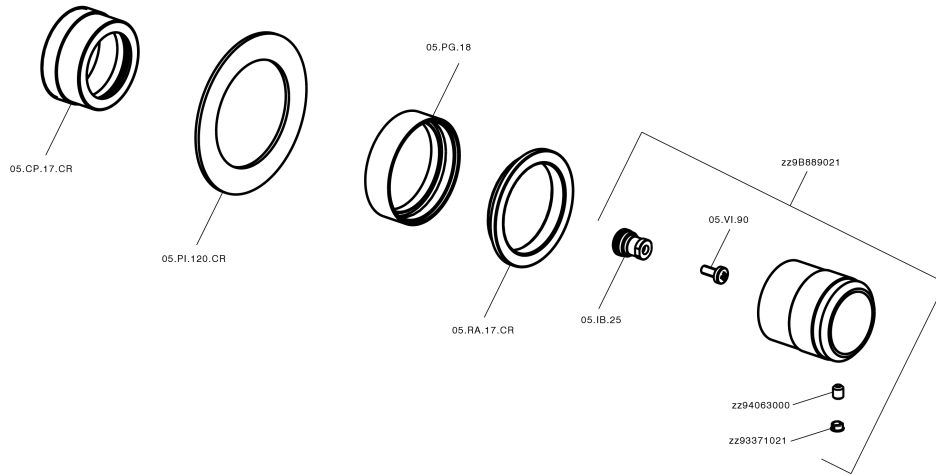

Parte externa llave de paso CHRONOS_CR003310

MODELO **CR003310**

Parte externa llave de paso, sin parte empotrada, para art. ZB003330

ACABADOS DISPONIBLES

-  **21** 21 Cromo
-  **2F** 2F Níquel Cepillado
-  **2Q** 2Q Black Titanium

CARACTERÍSTICAS

Instalación	Empotrado
Empotrado 2	ZB003340
	ZB003330

Parte externa llave de paso CHRONOS_CR003310

CR003310

<https://es.huberitalia.com/parte-externa-llave-de-paso-chronos-cr003310>

2024-11-21