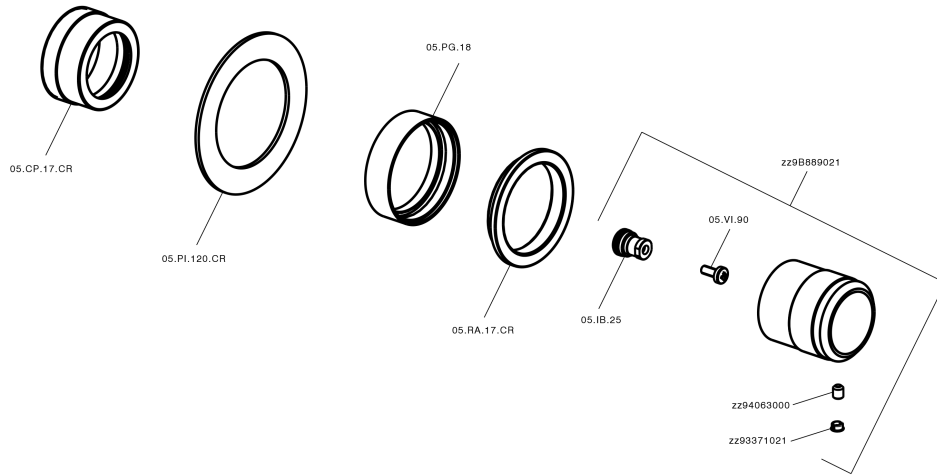

Parte externa llave de paso CHRONOS_CR003310

CR003310

<https://es.huberitalia.com/parte-externa-llave-de-paso-chronos-cr003310>

2024-11-24