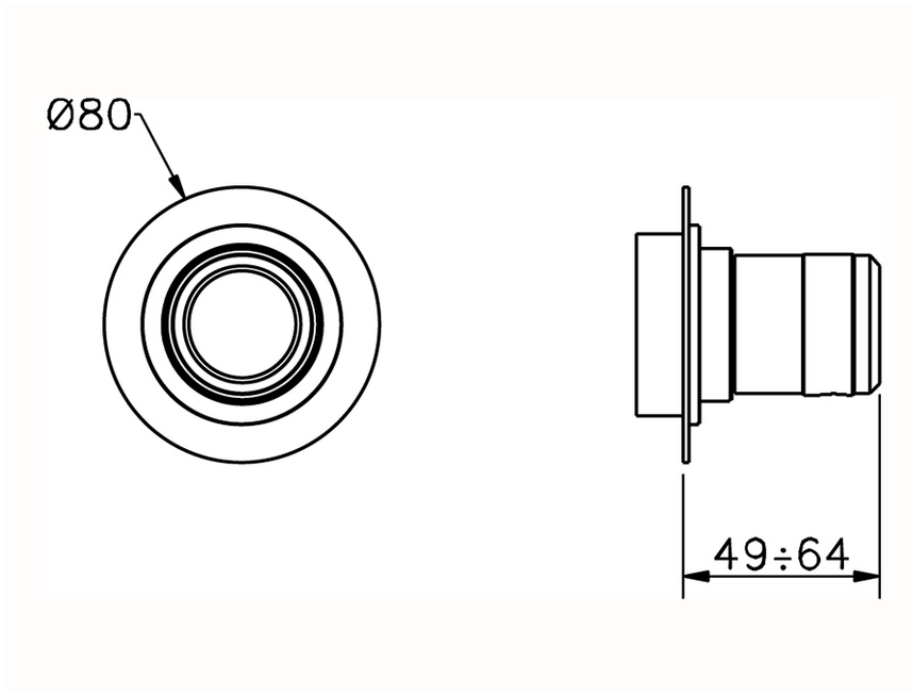

Parte externa llave de paso CHRONOS_CR003310

CR003310

<https://es.huberitalia.com/parte-externa-llave-de-paso-chronos-cr003310>

2024-11-24