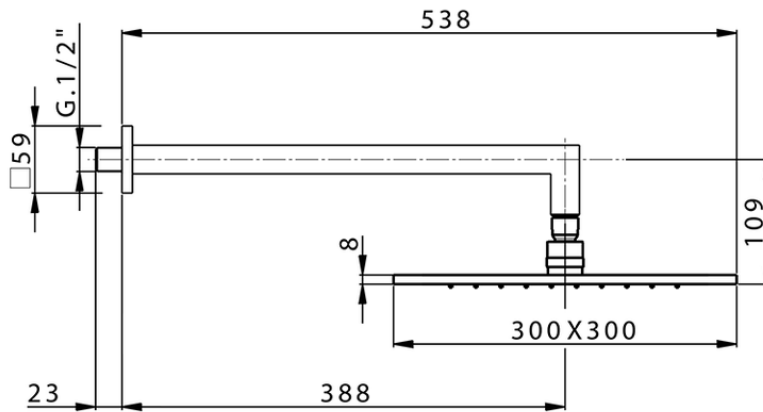

## Brazo ducha con rociador SHOWER\_SS013720

SS013720

<https://es.huberitalia.com/brazo-ducha-con-rociador-shower-ss013720>

2026-04-09