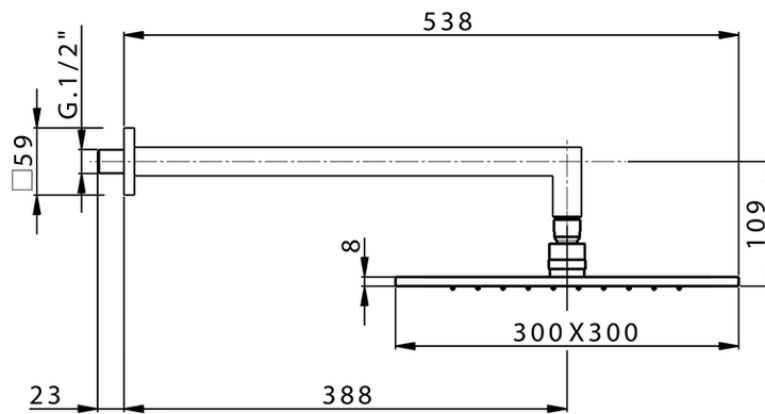

Brazo ducha con rociador SHOWER_SS013720

SS013720

<https://es.huberitalia.com/brazo-ducha-con-rociador-shower-ss013720>

2026-05-20