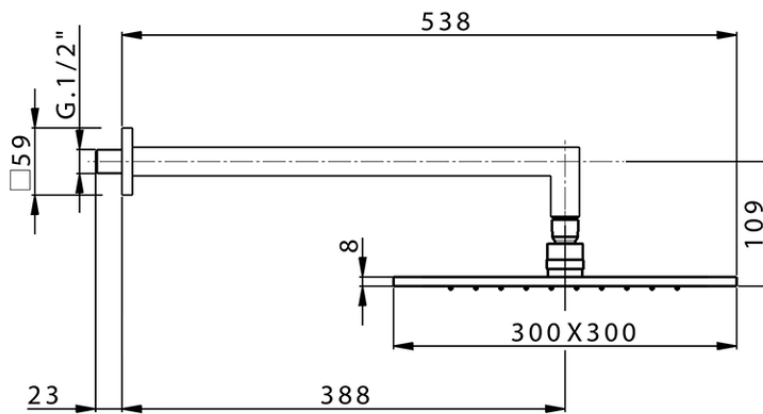

## Brazo ducha con rociador SHOWER\_SS013720

SS013720

<https://es.huberitalia.com/brazo-ducha-con-rociador-shower-ss013720>

2026-06-10