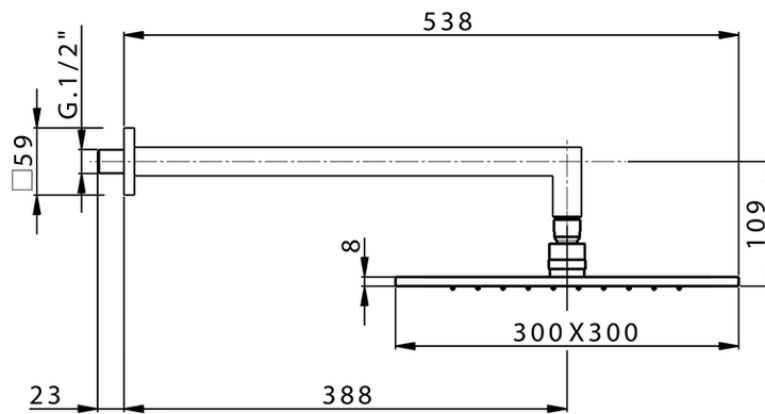

Brazo ducha con rociador SHOWER_SS013720

SS013720

<https://es.huberitalia.com/brazo-ducha-con-rociador-shower-ss013720>

2026-04-30