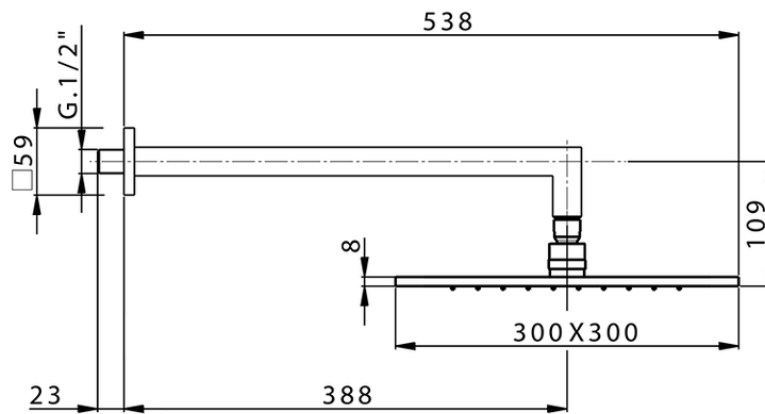

Brazo ducha con rociador SHOWER_SS013720

SS013720

<https://es.huberitalia.com/brazo-ducha-con-rociador-shower-ss013720>

2026-04-12