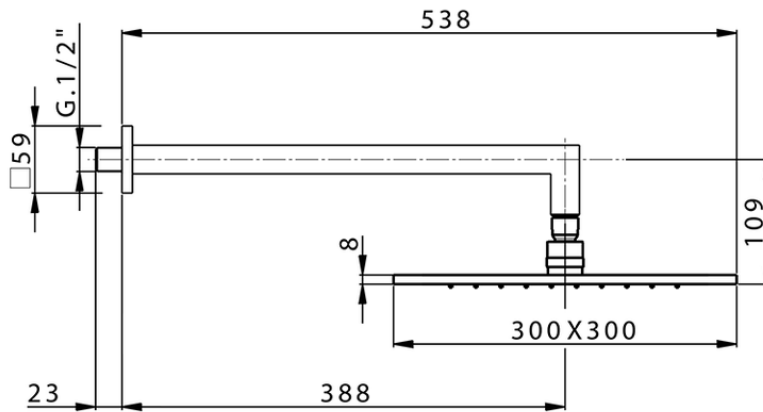

Brazo ducha con rociador SHOWER_SS013720

SS013720

<https://es.huberitalia.com/brazo-ducha-con-rociador-shower-ss013720>

2026-06-15