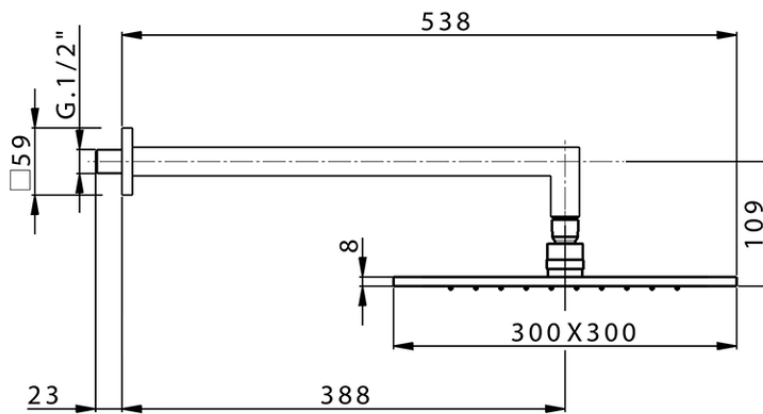

Brazo ducha con rociador SHOWER_SS013720

SS013720

<https://es.huberitalia.com/brazo-ducha-con-rociador-shower-ss013720>

2026-06-13