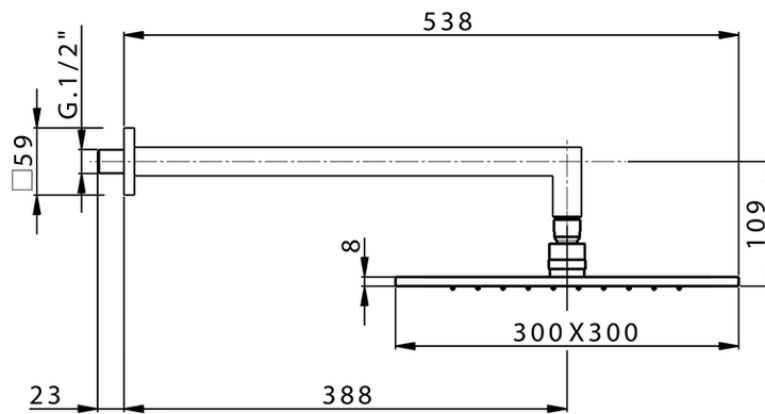

## Brazo ducha con rociador SHOWER\_SS013720

SS013720

<https://es.huberitalia.com/brazo-ducha-con-rociador-shower-ss013720>

2026-04-10