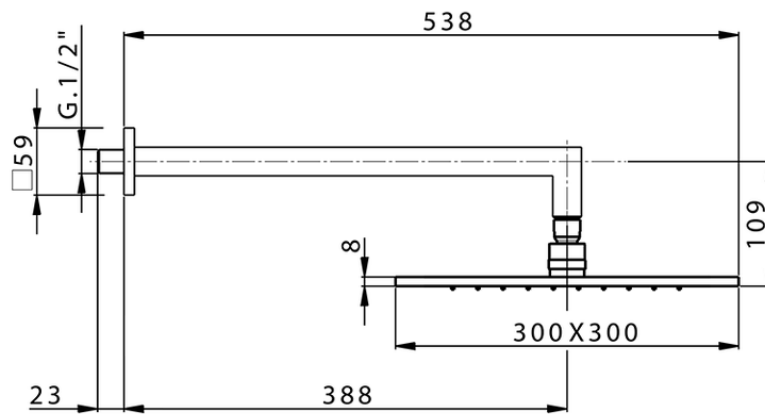

Brazo ducha con rociador SHOWER_SS013720

SS013720

<https://es.huberitalia.com/brazo-ducha-con-rociador-shower-ss013720>

2026-04-10