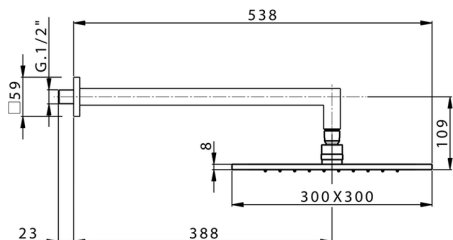

## Brazo ducha con rociador SHOWER\_SS013720

MODELO **SS013720**

Brazo ducha con rociador, rociador cuadrado 300x300 mm es.8 mm, brazo ducha L.400 mm

ACABADOS DISPONIBLES

-  **21** 21 Cromo
-  **2B** 2B Níquel Brillo
-  **2F** 2F Níquel Cepillado
-  **2Q** 2Q Black Titanium
-  **40** 40 Negro Mate
-  **4Q** 4Q Blanco Mate