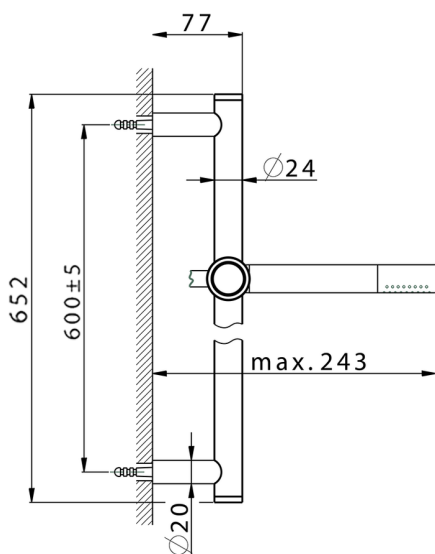

Conjunto ducha barra corrediza SHOWER_CR003112

MODELO **CR003112**

Conjunto ducha barra corrediza, barra 60 cm latón Ø24 con soporte corredizo Latón, duchita una función minimal Ø24mm de Latón, flexible liso SUPREME 150 cm

ACABADOS DISPONIBLES

-  **21** 21 Cromo
-  **2F** 2F Níquel Cepillado
-  **2Q** 2Q Black Titanium

CARACTERÍSTICAS

2024-11-23