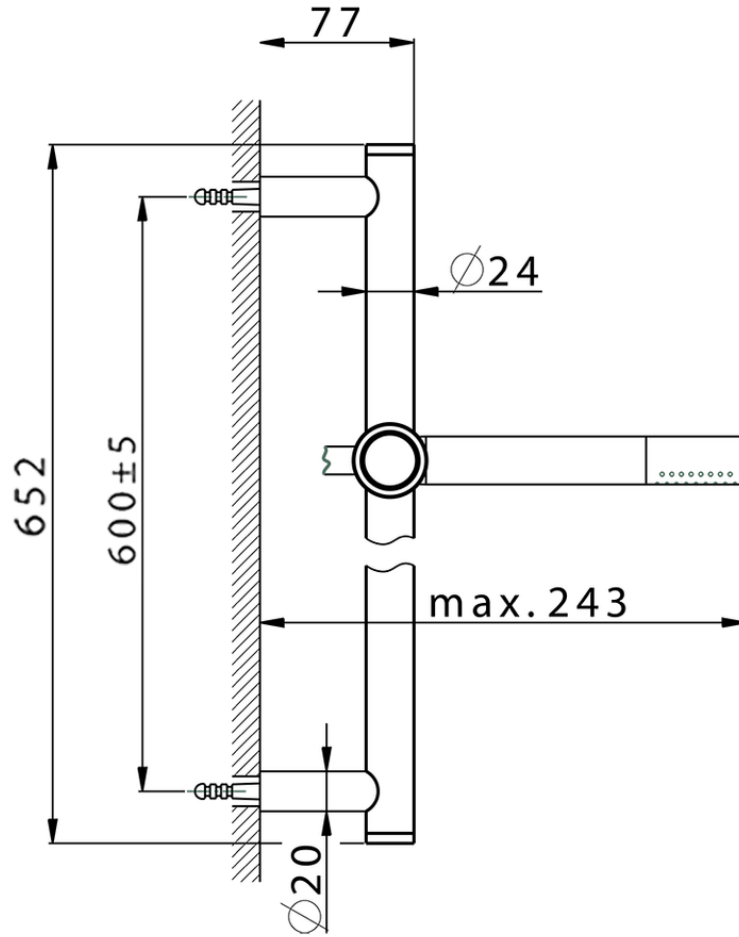

Conjunto ducha barra corrediza SHOWER\_CR003112

CR003112

<https://es.huberitalia.com/conjunto-ducha-barra-corrediza-shower-cr003112>

2024-11-23