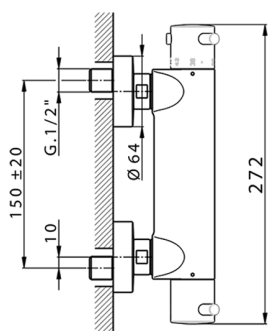

Ducha termostática NUOVA KIRUNA_K2T01010

MODELO **K2T01010**

Ducha termostática, sin conjunto ducha

ACABADOS DISPONIBLES

-  **21** 21 Cromo
-  **26** 26 Cobre Viejo
-  **2F** 2F Níquel Cepillado
-  **2W** 2W Oro Cepillado
-  **40** 40 Negro Mate
-  **4Q** 4Q Blanco Mate

CARACTERÍSTICAS

Recambio Cartucho **24.04A.PP**

Cartucho Termostático Plus P 8X20

Termostático

El Termostático Huber es tu gestor personal del agua, ayudándote a manejar, controlar y ahorrar agua y energía.