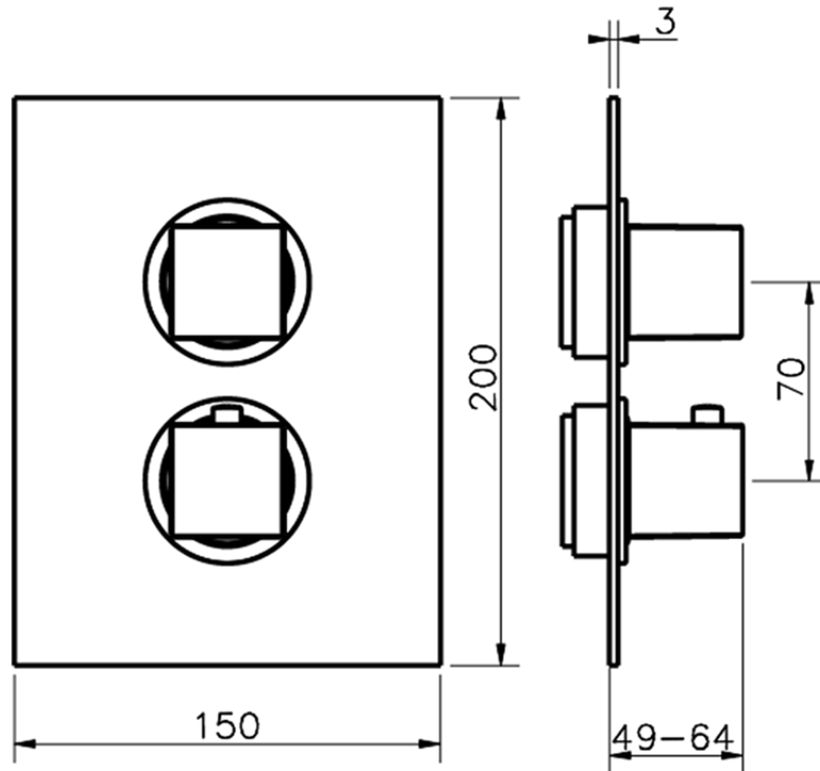

## Parte externa termostático ducha emp. 2 salidas NUOVA EGO\_NE018100

NE018100

<https://es.huberitalia.com/parte-externa-termostatico-ducha-emp-2-salidas-nuova-ego-ne018100>

## Piastra/Plate/Plaque/Platte/Placa

2-3mm: XX 25-40 YY 76-91

10 mm: XX 16-31 YY 65-80

ZB018101

<https://es.huberitalia.com/parte-empotrada-termostatico-ducha-2-salidas-empotrado-zb018101>

2024-11-23