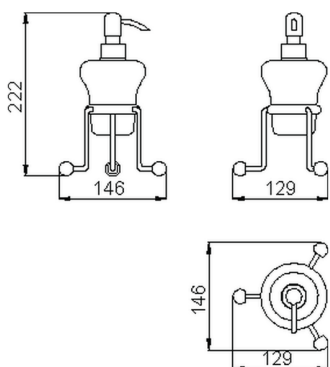

## Dispensador Jabón ceramic CROISSETTE\_4030.01H.

MODELO **4030.01H.**

Dispensador Jabón ceramic,de cerámica

ACABADOS DISPONIBLES

-  **AC** AC Níquel Satinado Cepillado
-  **BA** BA Bronce Viejo
-  **CR** CR Cromo
-  **2W** 2W Oro Cepillado