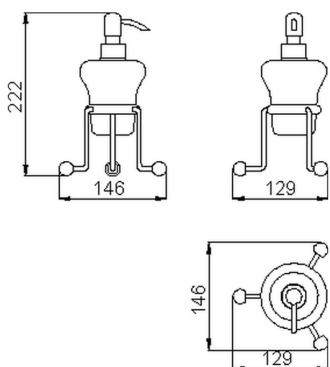

Dispensador Jabón ceramic CROISETTE_4030.01H.

MODELO **4030.01H.**

Dispensador Jabón ceramic,de cerámica

ACABADOS DISPONIBLES

-  **AC** AC Níquel Satinado Cepillado
-  **BA** BA Bronce Viejo
-  **CR** CR Cromo
-  **2W** 2W Oro Cepillado