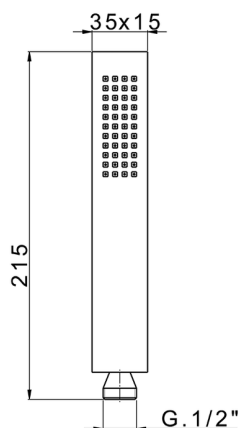

Duchita Minimalista de Latón SHOWER_SS014450

MODELO **SS014450**

Duchita Minimalista de Latón, una función 215x35x15

ACABADOS DISPONIBLES

-  **21** 21 Cromo
-  **2B** 2B Níquel Brillo
-  **2F** 2F Níquel Cepillado
-  **2Q** 2Q Black Titanium
-  **40** 40 Negro Mate
-  **4Q** 4Q Blanco Mate