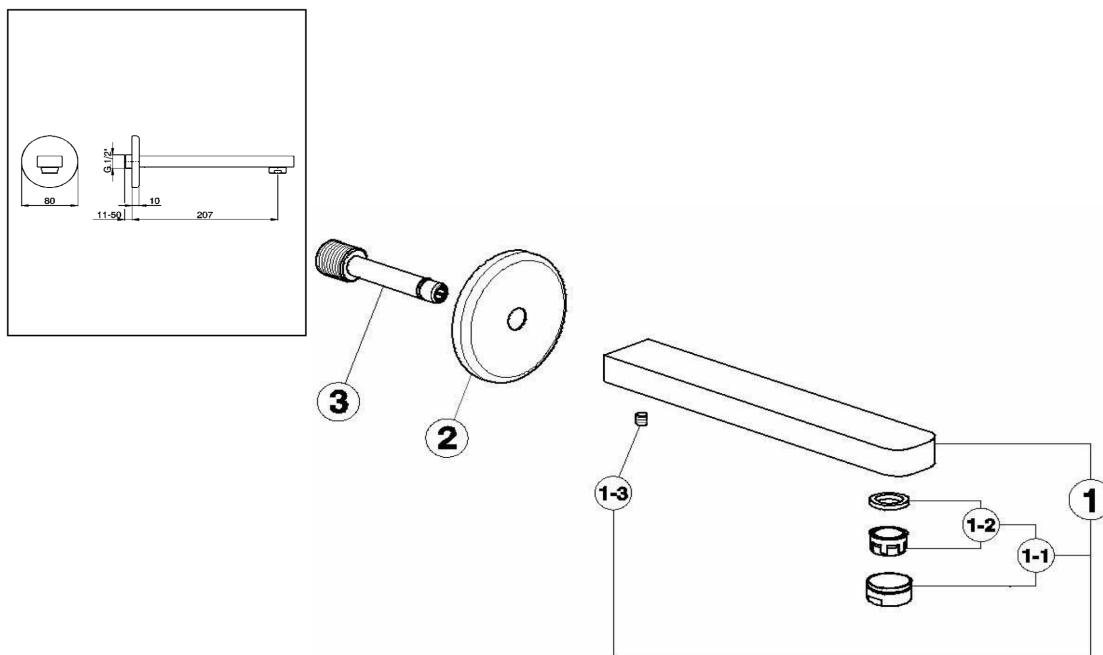

## Caño de erogación DADO\_DD000240

DD 00024 0

NR	DESCRIZIONE DESCRIPTION DESCRIPTION BESCHREIBUNG DESCRIPCIÓN	N.CODICE NR.CODE CODE NO. WERSKNR. N.CÓDIGO	NR	DESCRIZIONE DESCRIPTION DESCRIPTION BESCHREIBUNG DESCRIPCIÓN	N.CODICE NR.CODE CODE NO. WERSKNR. N.CÓDIGO	NR	DESCRIZIONE DESCRIPTION DESCRIPTION BESCHREIBUNG DESCRIPCIÓN	N.CODICE NR.CODE CODE NO. WERSKNR. N.CÓDIGO
	Bocca di erogazione interasse 200 Bec devérseur 200							
1	Bath spout 200 Wanneneinlauf 200 Caño de erogación 200	ZZ947950						
1-1	Aeratore M24x1 IC Cascade Mousseur M24x1 IC Cascade Perlator M24x1 IC Cascade Aireador M24x1 IC Cascade	ZZ949660						
1-2	Cartuccia per aeratore M.24x1 Cartouche pour mousseur M.24x1	ZZ927260						
1-3	Grano punta piana inox Vis speciale inox M.6x6 Madenschraube M6x6 Clavija con punta piana acero inoxidable	ZZ926450						
2	Rosone per bocca incasso Rosace pour bec à encastrer Escutcheon for built-in spout Rosette f. UP Auslauf Florón para caño para empotrar	ZZ956030						
3	Attacco per bocca lavabo incasso Racord pour bec de lavabo à encastrer Connection for built-in washbasin spout Anschluss f. UP Auslauf f. Waschtischbatt. Conexión para caño lavabo para empotrar	ZZ947940						