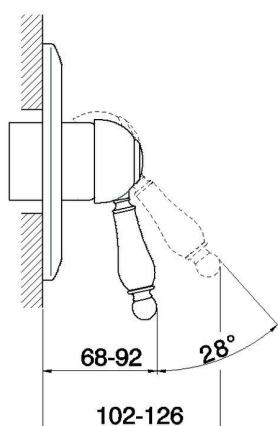

Parte externa monomando ducha empotrada CROISSETTE_CM003000

MODELO **CM003000**

Parte externa monomando ducha empotrada, sin parte empotrada, para art. ZB002300

ACABADOS DISPONIBLES

-  **21** 21 Cromo
-  **27** 27 Bronce Viejo
-  **2G** 2G Oro Viejo
-  **2W** 2W Oro Cepillado

CARACTERÍSTICAS

| | |
|-------------|------------------|
| Instalación | Empotrado |
| Empotrado 1 | ZB002300 |

Parte esterna monomando ducha empotrada CROISSETTE_CM003000

CM003000

<https://es.huberitalia.com/parte-externa-monomando-ducha-empotrada-croisette-cm003000>

Parte empotrada monomando ducha EMPOTRADO_ZB002300

MODELO **ZB002300**

Parte empotrada monomando 2 salidas, ducha empotrada 1/2", sin parte externa

ACABADOS DISPONIBLES

CARACTERÍSTICAS

Empotrado **1**
 Recambio Cartucho **ZZ92909000**
Cartucho Monomando 43 mm