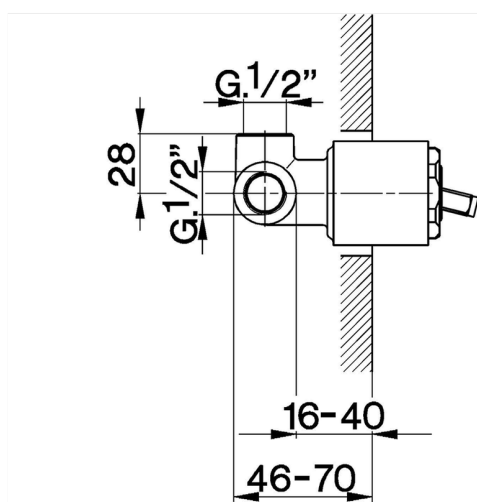

Parte externa monomando ducha empotrada CROISSETTE_CM003000

MODELO **CM003000**

Parte externa monomando ducha empotrada, sin parte empotrada, para art. ZB002300

ACABADOS DISPONIBLES

-  **21** 21 Cromo
-  **27** 27 Bronce Viejo
-  **2G** 2G Oro Viejo
-  **2W** 2W Oro Cepillado

CARACTERÍSTICAS

| | |
|-------------|------------------|
| Instalación | Empotrado |
| Empotrado 1 | ZB002300 |

Parte esterna monomando ducha empotrada CROISSETTE_CM003000

CM003000

<https://es.huberitalia.com/parte-externa-monomando-ducha-empotrada-croisette-cm003000>

Parte empotrada monomando ducha EMPOTRADO_ZB002300

MODELO **ZB002300**

Parte empotrada monomando 2 salidas, ducha empotrada 1/2", sin parte externa

ACABADOS DISPONIBLES

CARACTERÍSTICAS

Empotrado **1**
 Recambio Cartucho **ZZ92909000**
Cartucho Monomando 43 mm