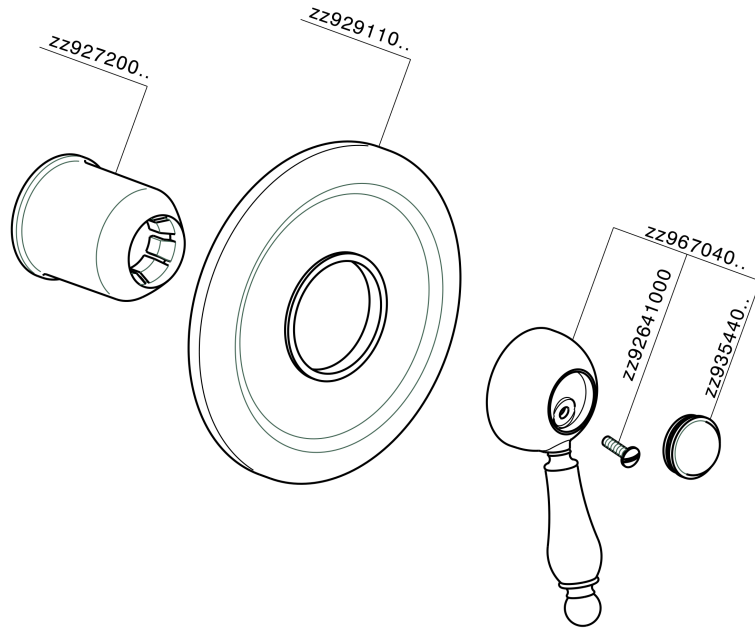

Parte externa monomando ducha empotrada CROISSETTE_CM003000

MODELO **CM003000**

Parte externa monomando ducha empotrada, sin parte empotrada, para art. ZB002300

ACABADOS DISPONIBLES

-  **21** 21 Cromo
-  **27** 27 Bronce Viejo
-  **2G** 2G Oro Viejo
-  **2W** 2W Oro Cepillado

CARACTERÍSTICAS

| | |
|-------------|------------------|
| Instalación | Empotrado |
| Empotrado 1 | ZB002300 |

Parte esterna monomando ducha empotrada CROISSETTE_CM003000

CM003000

<https://es.huberitalia.com/parte-externa-monomando-ducha-empotrada-croisette-cm003000>

Parte empotrada monomando ducha EMPOTRADO_ZB002300

MODELO **ZB002300**

Parte empotrada monomando 2 salidas, ducha empotrada 1/2", sin parte externa

ACABADOS DISPONIBLES

CARACTERÍSTICAS

Empotrado **1**
 Recambio Cartucho **ZZ92909000**
Cartucho Monomando 43 mm