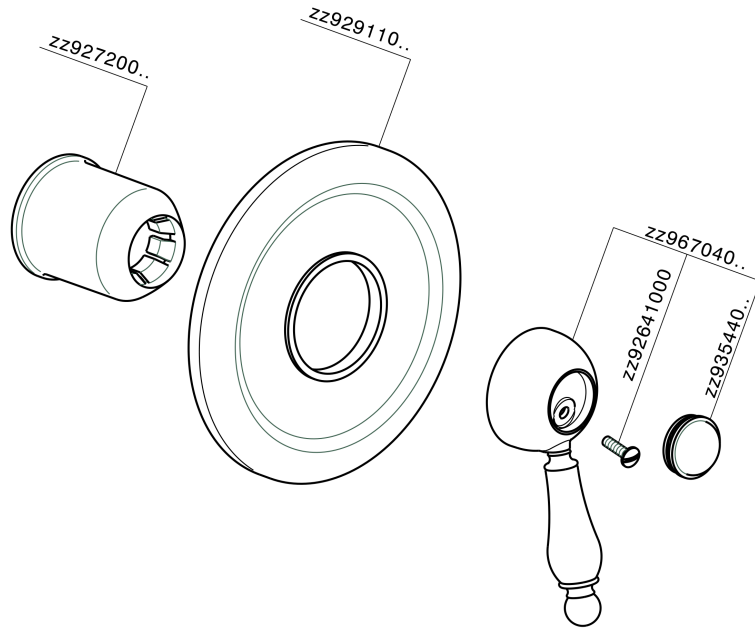

Parte esterna monomando ducha empotrada CROISSETTE_CM003000

CM003000

<https://es.huberitalia.com/parte-externa-monomando-ducha-empotrada-croisette-cm003000>

Parte empotrada monomando ducha EMPOTRADO_ZB002300

ZB002300

<https://es.huberitalia.com/parte-empotrada-monomando-ducha-empotrado-zb002300>

2024-11-21