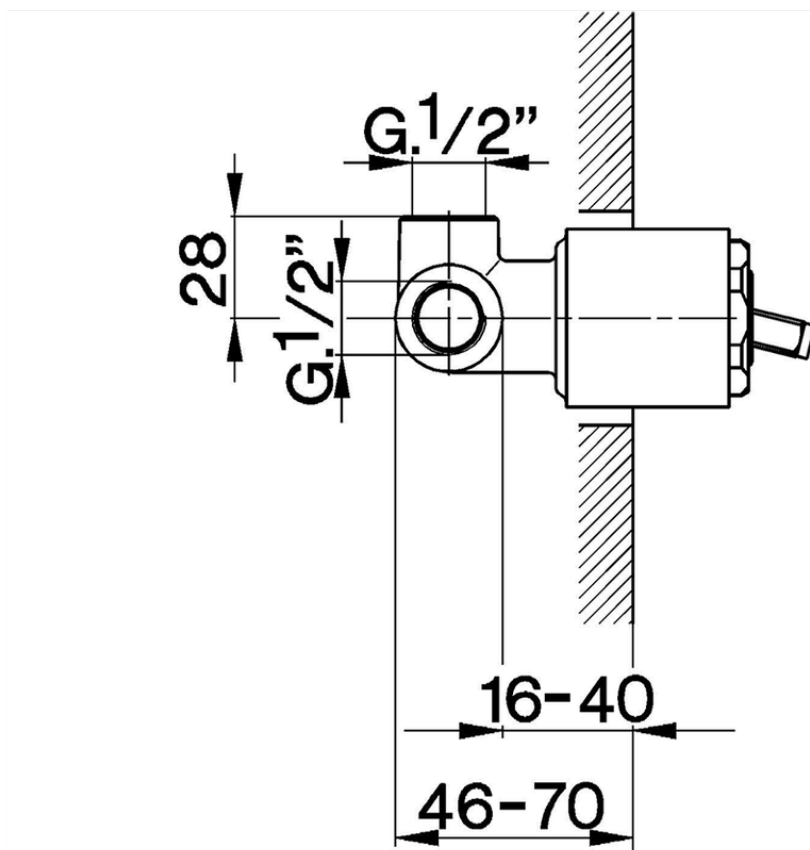

Parte externa monomando ducha empotrada CROISSETTE_CM003000

CM003000

<https://es.huberitalia.com/parte-externa-monomando-ducha-empotrada-croisette-cm003000>

ZB002300

<https://es.huberitalia.com/parte-empotrada-monomando-ducha-empotrado-zb002300>