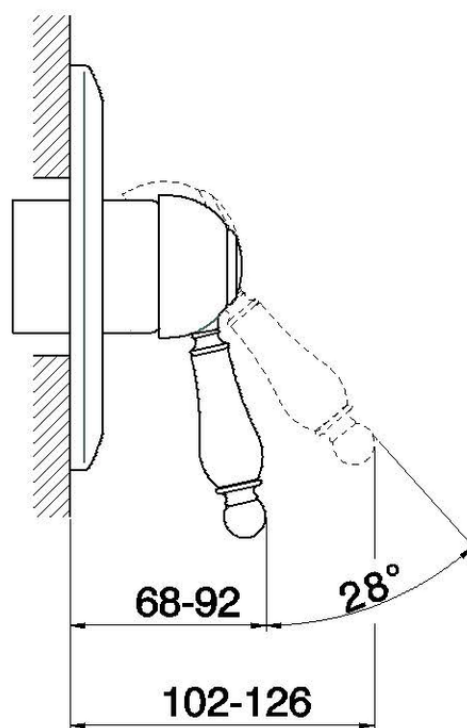

Parte externa monomando ducha empotrada CROISSETTE_CM003000

CM003000

<https://es.huberitalia.com/parte-externa-monomando-ducha-empotrada-croisette-cm003000>

ZB002300

<https://es.huberitalia.com/parte-empotrada-monomando-ducha-empotrado-zb002300>