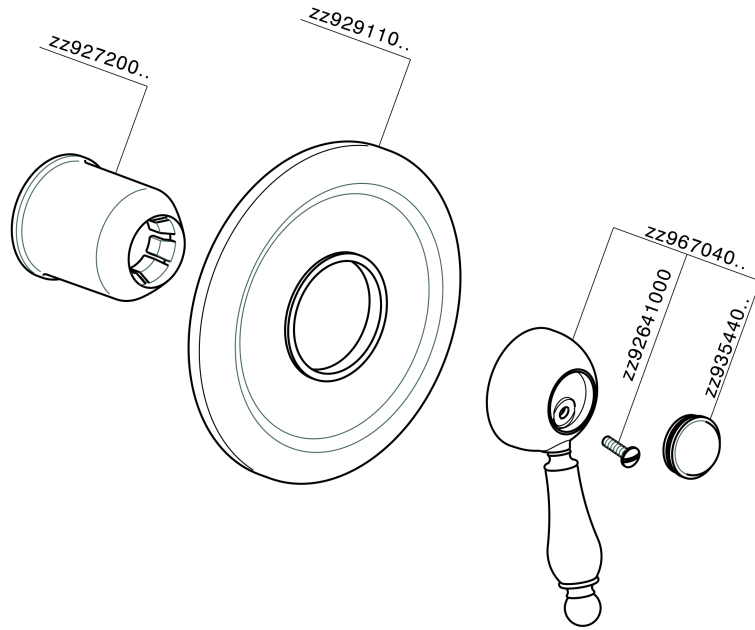

Parte externa monomando ducha empotrada CROISSETTE_CM003000

MODELO **CM003000**

Parte externa monomando ducha empotrada, sin parte empotrada, para art. ZB002300

ACABADOS DISPONIBLES

-  **21** 21 Cromo
-  **27** 27 Bronce Viejo
-  **2G** 2G Oro Viejo
-  **2W** 2W Oro Cepillado

CARACTERÍSTICAS

Instalación	Empotrado
Empotrado 1	ZB002300

Parte esterna monomando ducha empotrada CROISSETTE_CM003000

CM003000

<https://es.huberitalia.com/parte-externa-monomando-ducha-empotrada-croisette-cm003000>

Parte empotrada monomando ducha EMPOTRADO_ZB002300

MODELO **ZB002300**

Parte empotrada monomando 2 salidas, ducha empotrada 1/2", sin parte externa

ACABADOS DISPONIBLES

04 04 Sin Acabado

CARACTERÍSTICAS

Empotrado **1**