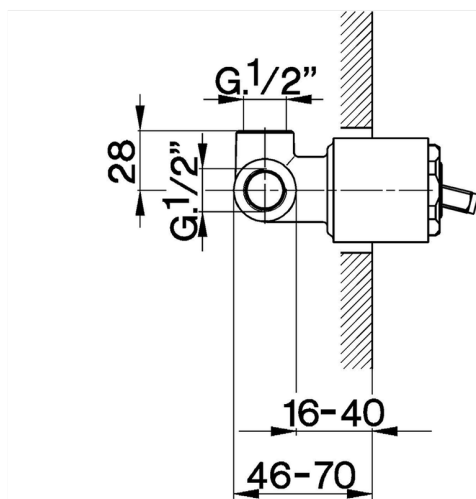

ACABADOS DISPONIBLES

04 04 Sin Acabado

CARACTERÍSTICAS

Empotrado **1**

Recambio Cartucho **ZZ92909000**

Cartucho Monomando 43 mm