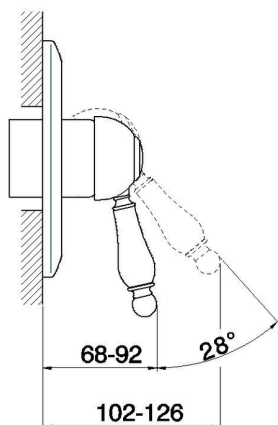

Parte externa monomando ducha empotrada CROISSETTE_CM003000

MODELO **CM003000**

Parte externa monomando ducha empotrada, sin parte empotrada, para art. ZB002300

ACABADOS DISPONIBLES

-  **21** 21 Cromo
-  **27** 27 Bronce Viejo
-  **2G** 2G Oro Viejo
-  **2W** 2W Oro Cepillado

CARACTERÍSTICAS

Instalación	Empotrado
Empotrado 1	ZB002300

Parte esterna monomando ducha empotrada CROISSETTE_CM003000

CM003000

<https://es.huberitalia.com/parte-externa-monomando-ducha-empotrada-croisette-cm003000>

Parte empotrada monomando ducha EMPOTRADO_ZB002300

MODELO **ZB002300**

Parte empotrada monomando 2 salidas, ducha empotrada 1/2", sin parte externa

ACABADOS DISPONIBLES

04 04 Sin Acabado

CARACTERÍSTICAS

Empotrado **1**