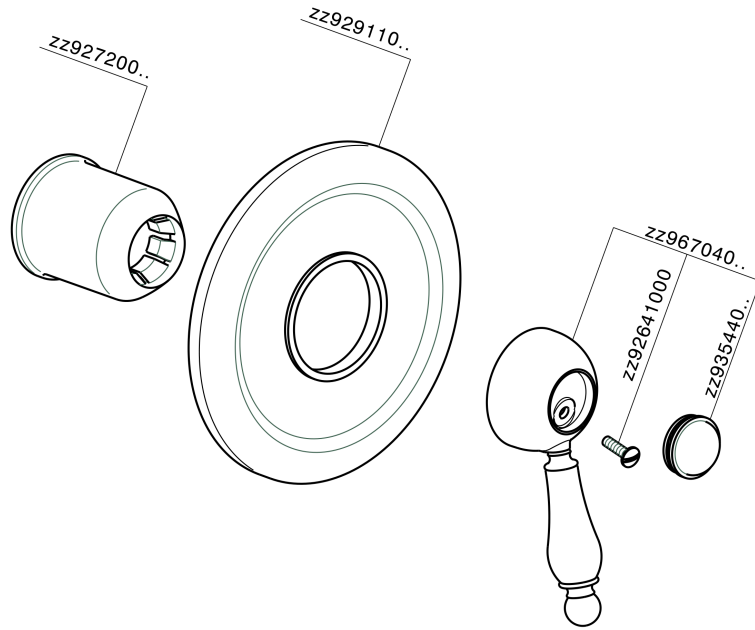

Parte esterna monomando ducha empotrada CROISSETTE_CM003000

CM003000

<https://es.huberitalia.com/parte-externa-monomando-ducha-empotrada-croisette-cm003000>

Parte empotrada monomando ducha EMPOTRADO_ZB002300

ZB002300

<https://es.huberitalia.com/parte-empotrada-monomando-ducha-empotrado-zb002300>

2024-11-23