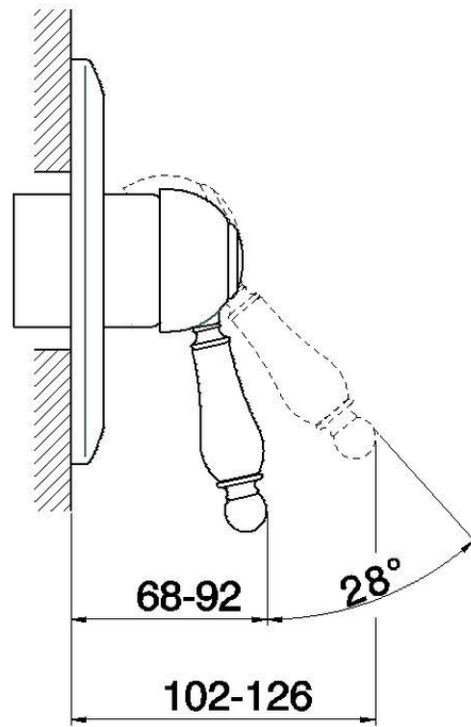

## Parte externa monomando ducha empotrada CROISSETTE\_CM003000

CM003000

<https://es.huberitalia.com/parte-externa-monomando-ducha-empotrada-croisette-cm003000>

ZB002300

<https://es.huberitalia.com/parte-empotrada-monomando-ducha-empotrado-zb002300>