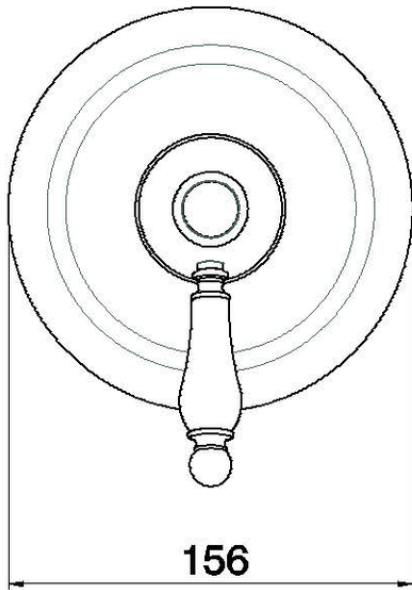

## Parte externa monomando ducha empotrada CROISSETTE\_CM003000

CM003000

<https://es.huberitalia.com/parte-externa-monomando-ducha-empotrada-croisette-cm003000>

ZB002300

<https://es.huberitalia.com/parte-empotrada-monomando-ducha-empotrado-zb002300>