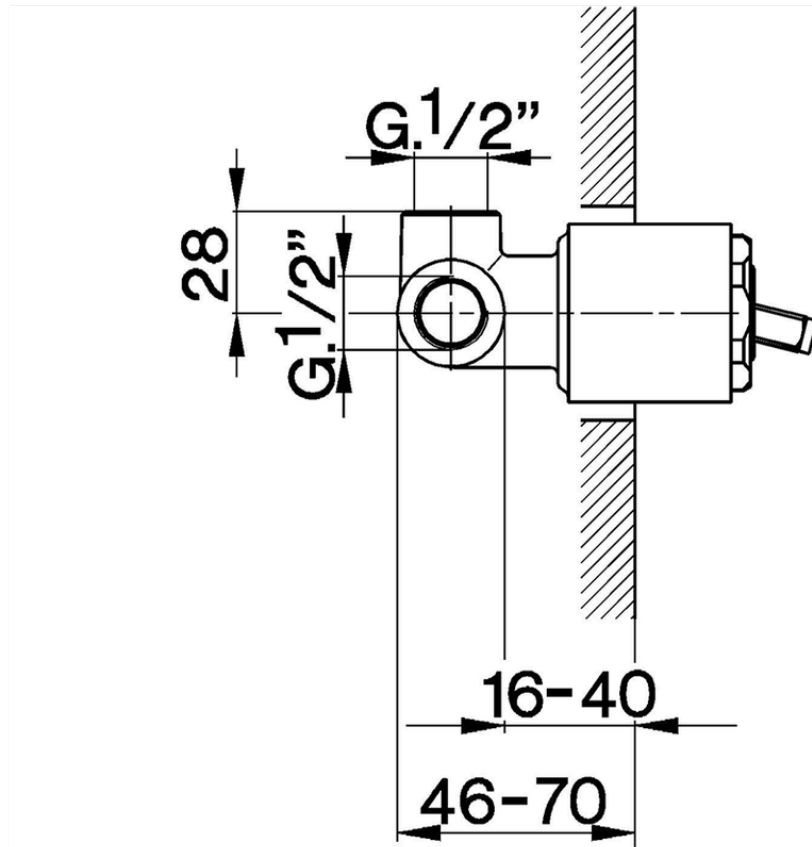

## Parte externa monomando ducha empotrada CROISSETTE\_CM003000

CM003000

<https://es.huberitalia.com/parte-externa-monomando-ducha-empotrada-croisette-cm003000>

ZB002300

<https://es.huberitalia.com/parte-empotrada-monomando-ducha-empotrado-zb002300>