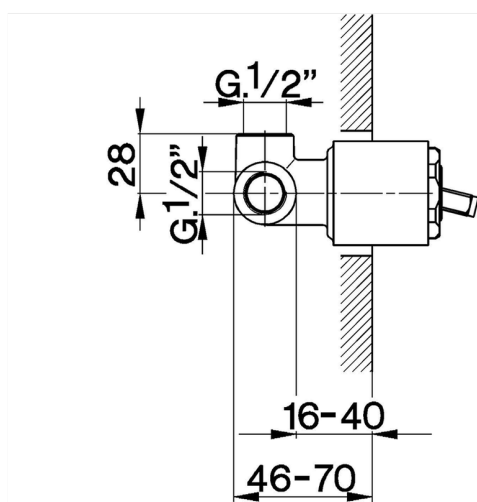

ACABADOS DISPONIBLES

04 04 Sin Acabado

CARACTERÍSTICAS

Empotrado **1**

Recambio Cartucho **ZZ92909000**

Cartucho Monomando 43 mm