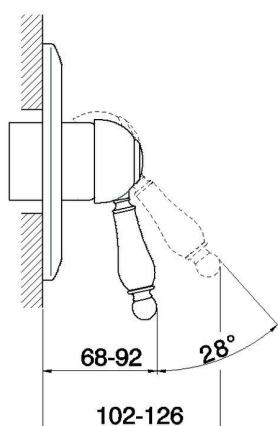

Parte externa monomando ducha empotrada CROISSETTE_CM003000

MODELO **CM003000**

Parte externa monomando ducha empotrada, sin parte empotrada, para art. ZB002300

ACABADOS DISPONIBLES

- **21** 21 Cromo
- **27** 27 Bronce Viejo
- **2G** 2G Oro Viejo
- **2W** 2W Oro Cepillado

CARACTERÍSTICAS

Instalación	Empotrado
Empotrado 1	ZB002300