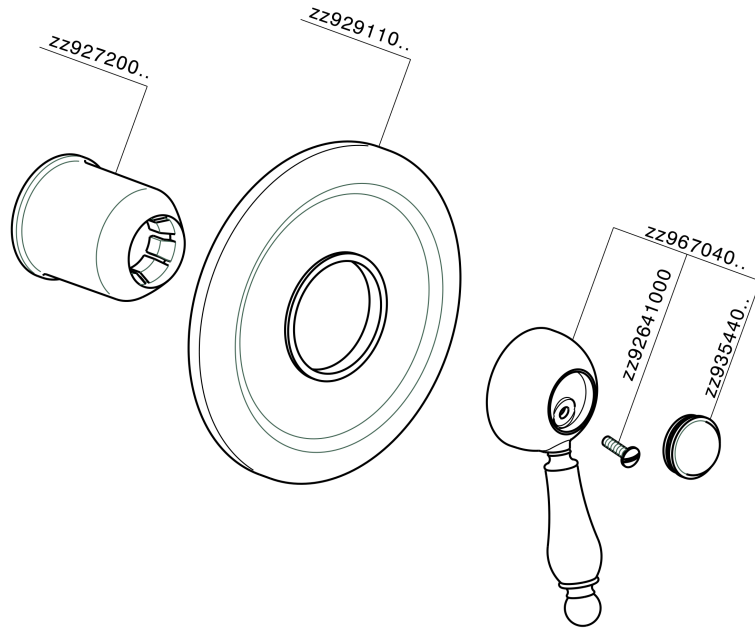

## Parte externa monomando ducha empotrada CROISSETTE\_CM003000

MODELO **CM003000**

Parte externa monomando ducha empotrada, sin parte empotrada, para art. ZB002300

### CARACTERÍSTICAS

Instalación	<b>Empotrado</b>
Empotrado 1	<b>ZB002300</b>

## Parte esterna monomando ducha empotrada CROISSETTE\_CM003000

CM003000

<https://es.huberitalia.com/parte-externa-monomando-ducha-empotrada-croisette-cm003000>

## Parte empotrada monomando ducha EMPOTRADO\_ZB002300

MODELO **ZB002300**

Parte empotrada monomando 2 salidas, ducha empotrada 1/2", sin parte externa

ACABADOS DISPONIBLES

**04** 04 Sin Acabado

CARACTERÍSTICAS