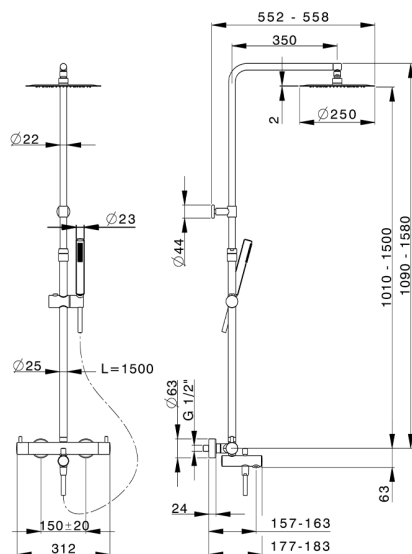

## Columna termostática bañera 3 funciones COLUMNS\_MTC8501D

MODELO **MTC8501D**

Columna termostática bañera 3 funciones, columna telescópica, duchita una función Ø 23 mm de Latón, rociador redondo Ø 250 mm es.2 mm de INOX, flexible liso SUPREME 150 cm

ACABADOS DISPONIBLES

CARACTERÍSTICAS

Recambio Cartucho **22.04A.AR - ZZ97279004**

**Cartucho Termostático Argo 2 (filtro lungo)**

### DeviaStop

La tecnología Huber DeviaStop le permite ajustar el caudal de agua y dirigirla hacia la salida elegida (rociador superior, ducha de mano, etc.).