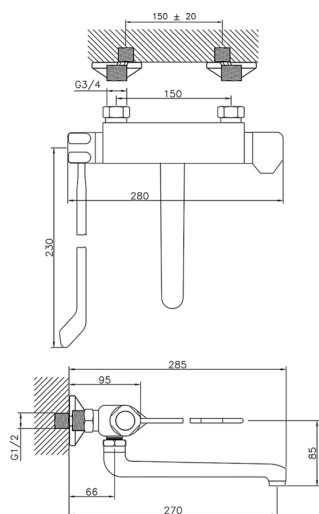

## Fregadero termostático de pared CLINIC&TECHNICAL\_CLT70020

MODELO **CLT70020**

Fregadero termostático de pared, caño giratorio, con palanca clínica

ACABADOS DISPONIBLES

**21** 21 Cromo

CARACTERÍSTICAS

Recambio Cartucho **24.04A.PP**

**Cartucho Termostático Plus P 8X20**