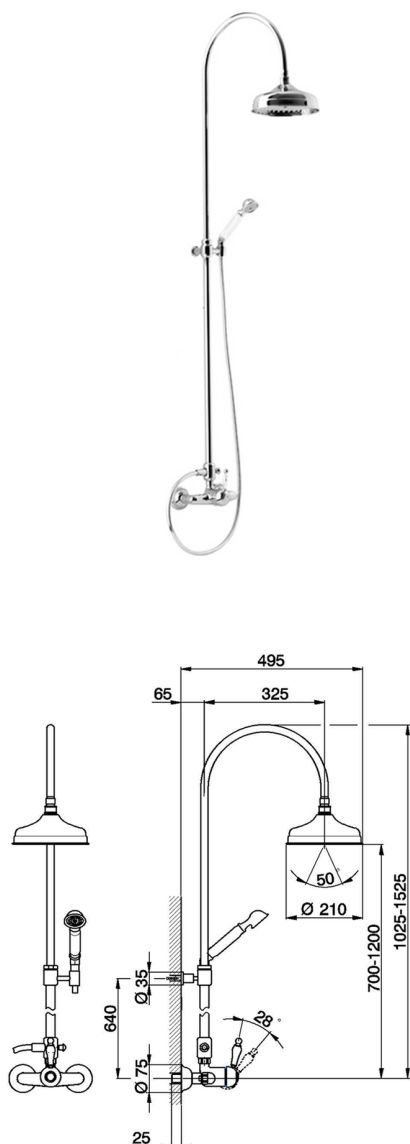

Columna monomando ducha 2 funciones CROISETTE_CM004050

MODELO **CM004050**

Columna monomando ducha 2 funciones,desviador 2 salidas,columna telescópica,con soporte duchita fijo, duchita una función clásica Ø53 mm de Latón,rociador redondo Ø210 mm de Latón,flexible de Latón 150 cm

ACABADOS DISPONIBLES

21 21 Cromo

27 27 Bronce Viejo

2G 2G Oro Viejo

2W 2W Oro Cepillado

CARACTERÍSTICAS

Recambio Cartucho **ZZ92909000**

Cartucho Monomando 43 mm