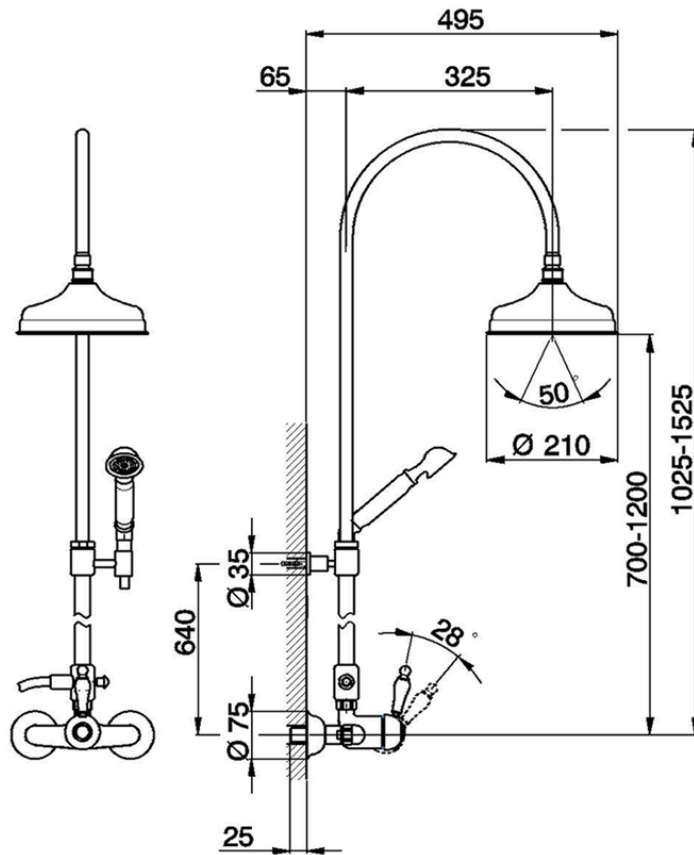

Columna monomando ducha 2 funciones CROISETTE_CM004050

CM004050

<https://es.huberitalia.com/columna-monomando-ducha-2-funciones-croisette-cm004050>

2026-06-13