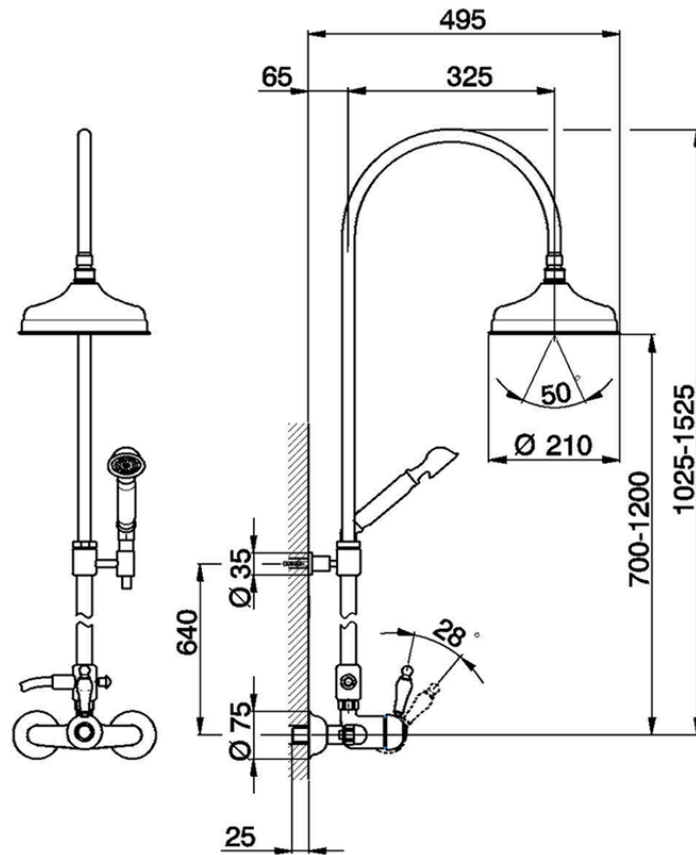

Columna monomando ducha 2 funciones CROISETTE_CM004050

CM004050

<https://es.huberitalia.com/columna-monomando-ducha-2-funciones-croisette-cm004050>

2026-04-30