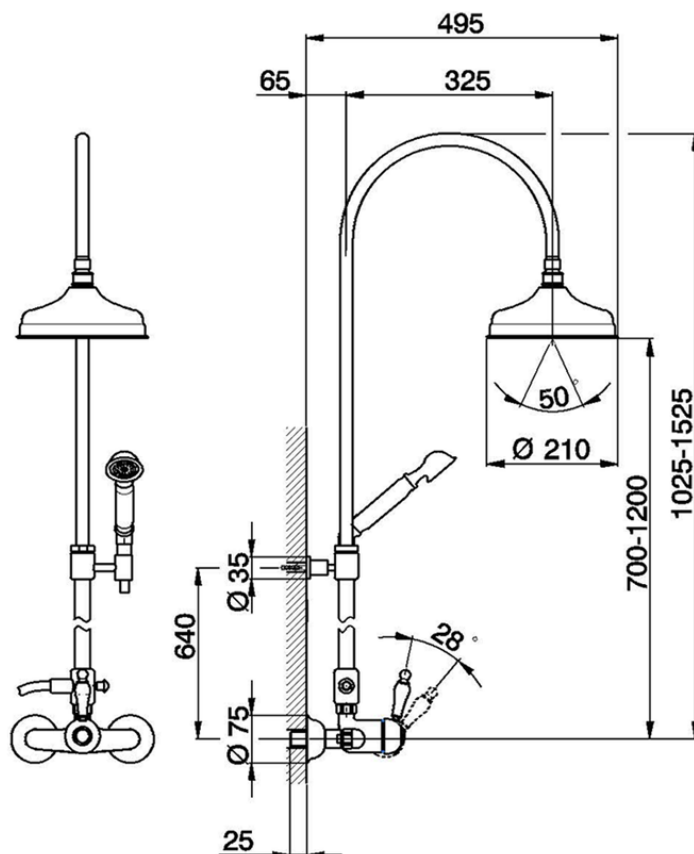

## Columna monomando ducha 2 funciones CROISETTE\_CM004050

CM004050

<https://es.huberitalia.com/columna-monomando-ducha-2-funciones-croisette-cm004050>

2026-05-20