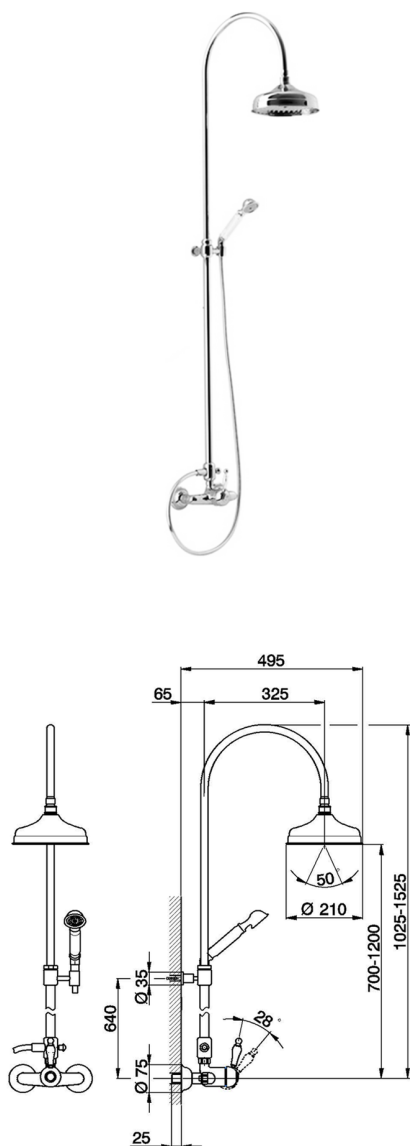

Columna monomando ducha 2 funciones CROISSETTE_CM004050

MODELO **CM004050**

Columna monomando ducha 2 funciones,desviador 2 salidas,columna telescópica,con soporte duchita fijo,duchita una función clásica Ø53 mm de Latón,rociador redondo Ø210 mm de Latón,flexible de Latón 150 cm

ACABADOS DISPONIBLES

21 21 Cromo

27 27 Bronce Viejo

2G 2G Oro Viejo

2W 2W Oro Cepillado

CARACTERÍSTICAS

Recambio Cartucho **ZZ92909000**

Cartucho Monomando 43 mm