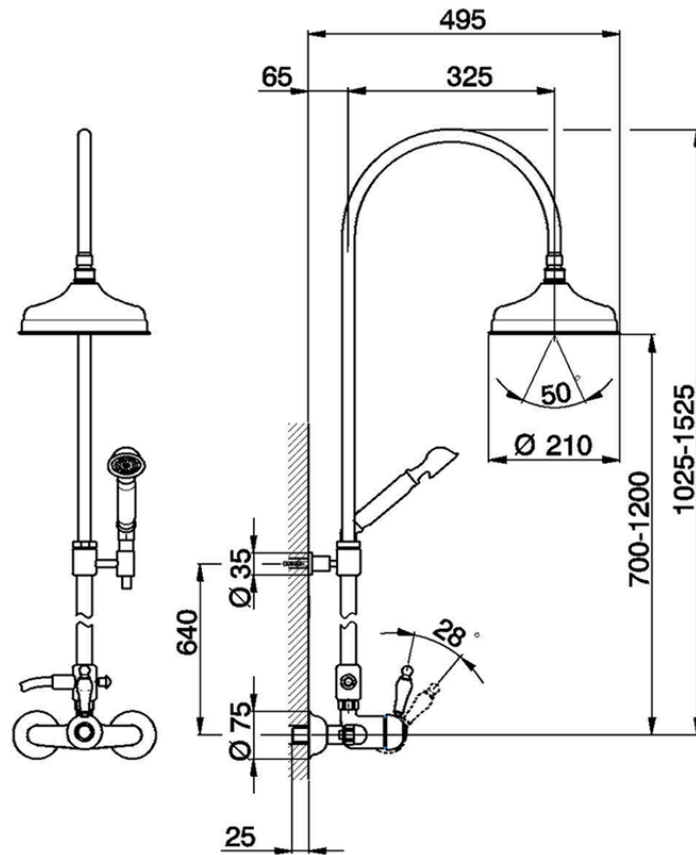

## Columna monomando ducha 2 funciones CROISETTE\_CM004050

CM004050

<https://es.huberitalia.com/columna-monomando-ducha-2-funciones-croisette-cm004050>

2026-06-10