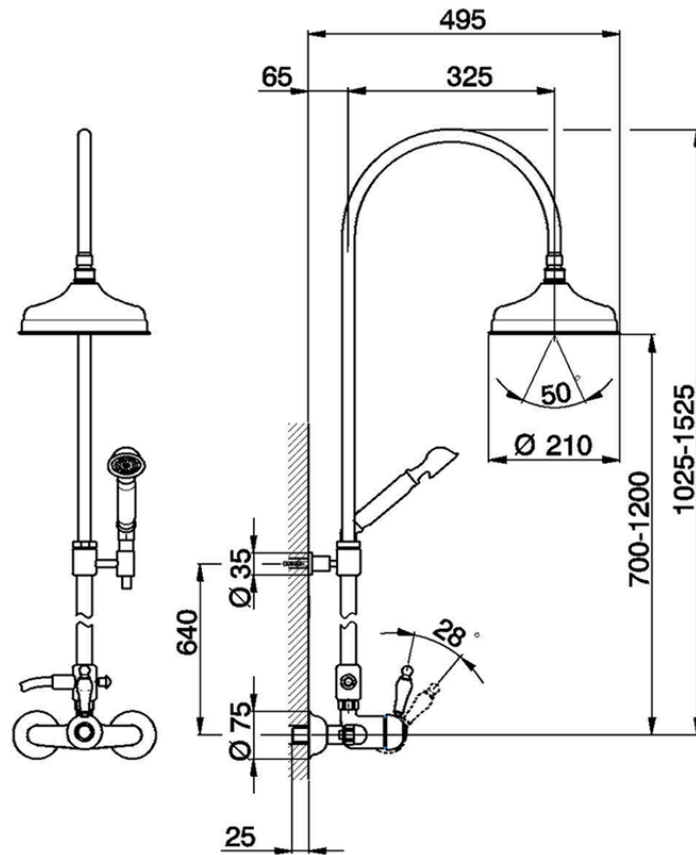

Columna monomando ducha 2 funciones CROISETTE_CM004050

CM004050

<https://es.huberitalia.com/columna-monomando-ducha-2-funciones-croisette-cm004050>

2026-04-09